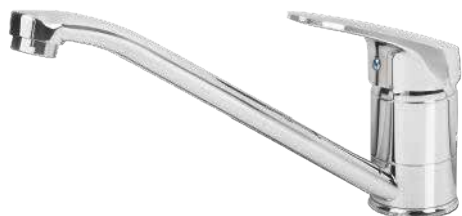

jednouchwytowa, jednootworowa,
z wylewką stałą, ze spustem

indeks **35-015-0100-000**

cena **148,60 PLN**

CAR02

BATERIA BIDETOWA STOJĄCA

jednouchwytowa, jednootworowa,
z wylewką stałą, ze spustem

indeks **35-015-0700-000**

cena **145,96 PLN**

CAR03

BATERIA WANNOWA NAŚCIENNA

jednouchwytowa, dwuotworowa,
z wylewką stałą, bez akcesoriów,
przełącznik wanna/natrysk

indeks **35-015-0000-000**

cena **203,53 PLN**

PERFEXIM SERIA CARLO

Podane ceny są cenami netto i należy do nich doliczyć podatek VAT w wysokości 23%.

CARLO

CAR05

BATERIA ZLEWOZMYWAKOWA STOJĄCA

jednouchwytna, jednootworowa,
z wylewką ruchomą 22 cm

indeks **35-015-0500-000**