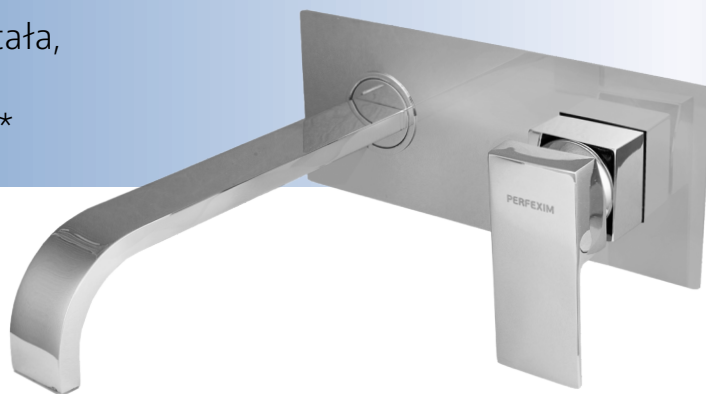

## MARGO MAR06-1

Bateria umywalkowa podtynkowa, wyl. stała

**35-026-0200-001**

cena 401,79 zł.\*

\*cena katalogowa netto

## OLIVIA OLI06

Bateria umywalkowa podtynkowa, wyl. stała,  
wyposażona w box montażowy

**35-025-0200-000**

cena 487,49 zł.\*