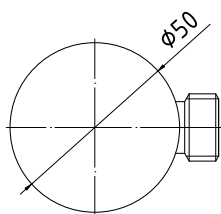

PW01

Przyłącze zasilające do węża prysznicowego okrągłe, do baterii podtynkowych

35-206-0001-000 cena 51,99zł.*