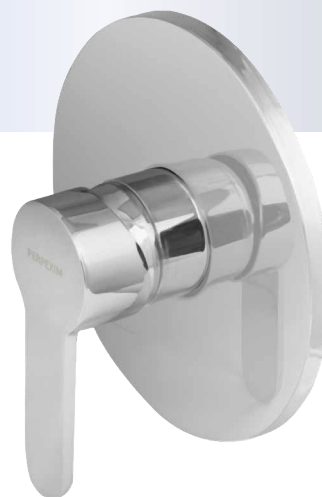

SOPHIE SOP04/1P

Bateria prysznicowa podtynkowa
wyposażona w box montażowy

35-022-0600-000   cena 287,15 zł.*