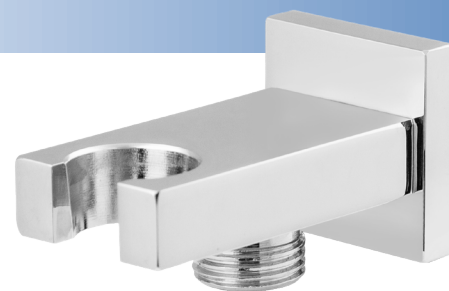

US2

Uchwyt zasilający do słuchawki prysznicowej - prostokątny, do baterii podtynkowych

35-208-0002-000 cena 83,19 zł.*