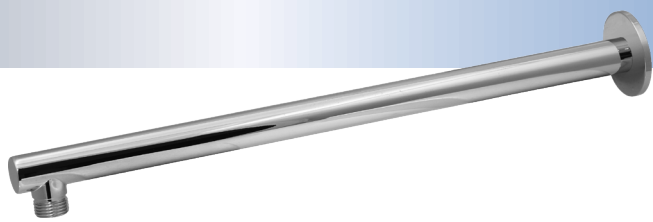

R15

Ramię prysznicowe poziome profil okrągły $\varnothing 22$, długość 400mm, do baterii podtynkowych

35-207-0001-000 cena 92,43zł.*