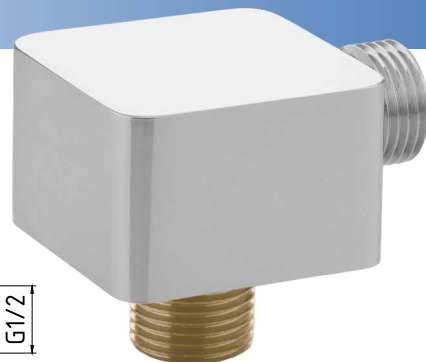

PW02

Przyłącze zasilające do węża prysznicowego kwadrat, do baterii podtynkowych

35-206-0002-000 cena 55,46zł.*