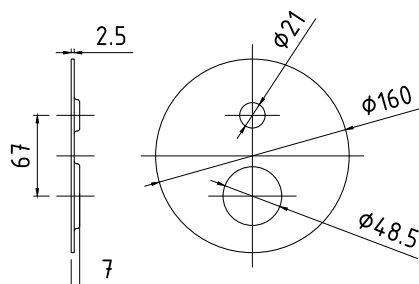

M2

Maskownica okrągła $\varnothing 160$ mm, PŁASKA, do baterii podtynkowych z przełącznikiem (dedykowana do baterii SOPHIE SOP04/2P)

35-203-0001-001 cena 97,05zł.*