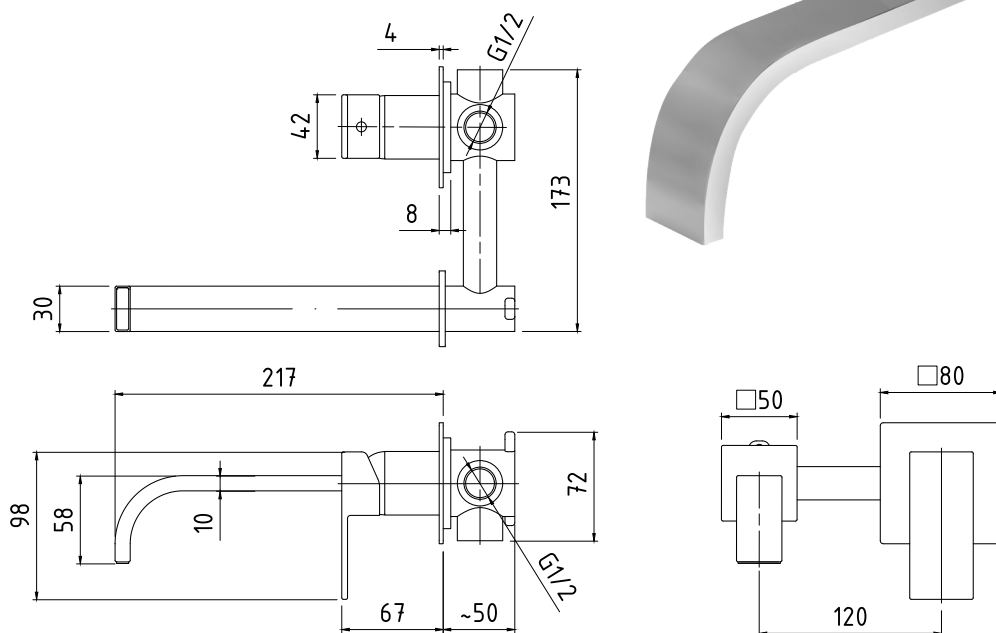

OLIVIA OLI06-1

Bateria umywalkowa podtynkowa, wyl. stała,

35-025-0200-001

cena 358,39 zł.*