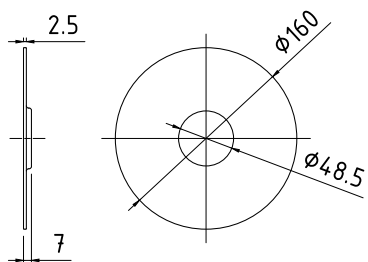

M1

Maskownica okrągła $\varnothing 160$ mm PŁASKA do baterii podtynkowych bez przełącznika (dedykowana do baterii SOPHIE SOP04/1P)

35-203-0001-000 cena 97,05zł.*