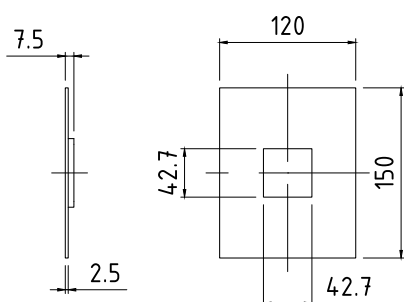

### M3

Maskownica prostokątna  
120mm x 150mm, PŁASKA, do bat-  
erii podtynkowych bez przełącznika  
(dedykowana do baterii OLIVIA OLI04/1P)

**35-203-0000-000**

cena 92,43zł.\*