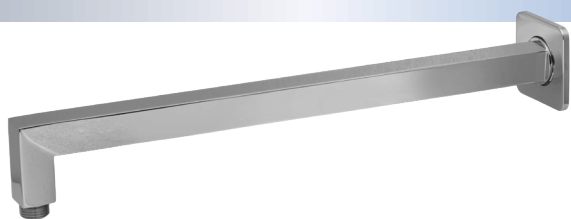

R13

Ramię prysznicowe poziome profil kwadrat 24x24mm, długość 400mm, do baterii podtynkowych

35-207-0002-000 cena 138,65zł.*