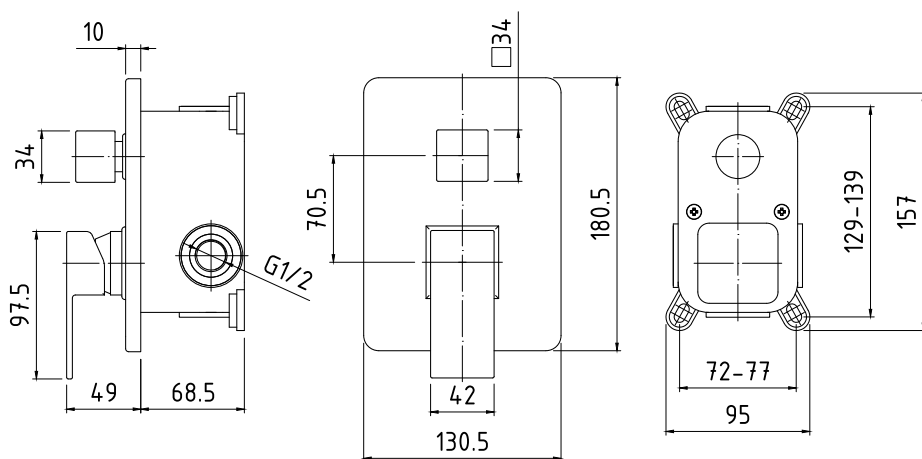

OLIVIA OLI04/2P

Bateria prysznicowa podtynkowa
z przełącznikiem prysznic - deszczownia,
wyposażona w box montażowy

35-023-0600-001   cena 491,95 zł.*