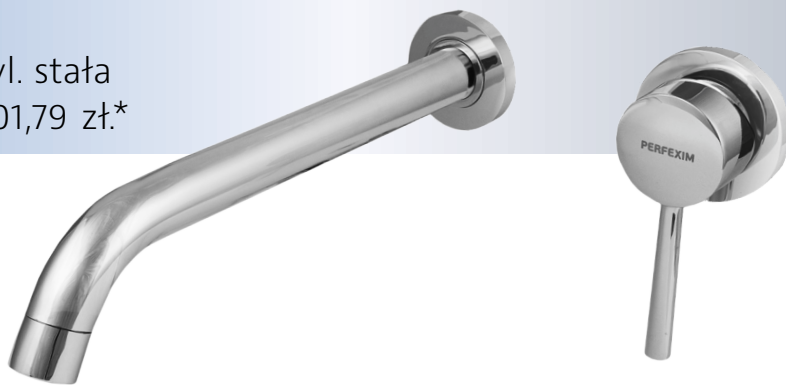

## SOPHIE SOP04/1P

Bateria prysznicowa podtynkowa  
wyposażona w box montażowy

**35-022-0600-000**      cena 287,15 zł.\*

\*cena katalogowa netto

## ROSALIA ROS04/2P

Bateria prysznicowa podtynkowa płaska  
z przełącznikiem prysznic - deszczownia,  
wyposażona w box montażowy

**35-024-0600-001**

cena 530,90 zł.\*

## MARGO MAR06-1

Bateria umywalkowa podtynkowa, wyl. stała

**35-026-0200-001**

cena 401,79 zł.\*

\*cena katalogowa netto

## OLIVIA OLI06

Bateria umywalkowa podtynkowa, wyl. stała,  
wyposażona w box montażowy

**35-025-0200-000**

cena 487,49 zł.\*