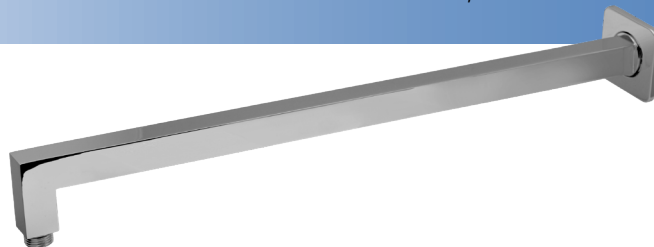

R14

Ramię prysznicowe poziome profil kwadrat 24x24mm, długość 500mm, do baterii podtynkowych

35-207-0002-001 cena 161,76zł.*