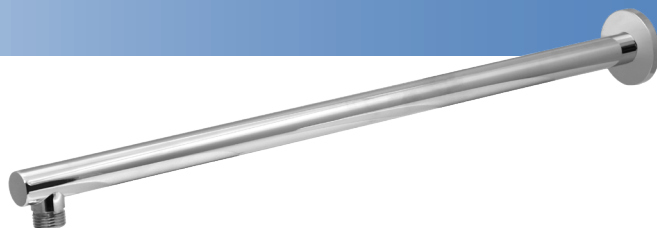

R16

Ramię prysznicowe poziome profil okrągły $\varnothing 22$, długość 500mm, do baterii podtynkowych

35-207-0001-001 cena 109,76zł.*