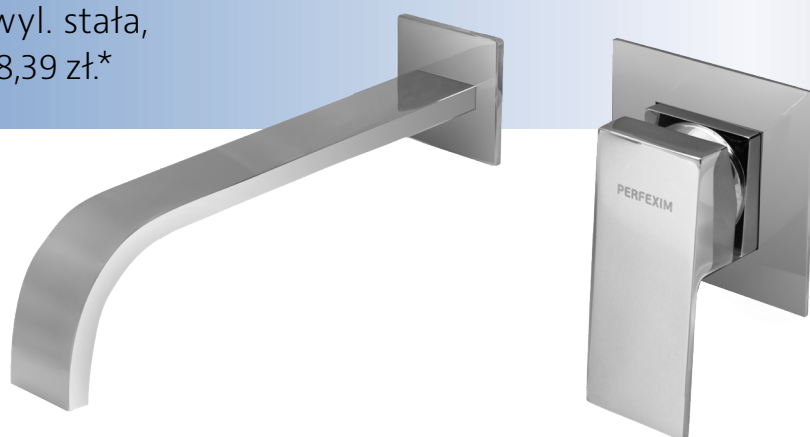

OLIVIA OLI06-1

Bateria umywalkowa podtynkowa, wyl. stała,

35-025-0200-001

cena 358,39 zł.*