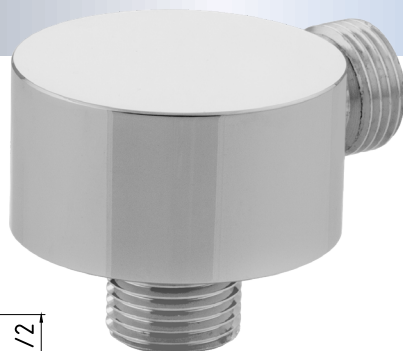

PW01

Przyłącze zasilające do węża prysznicowego okrągłe, do baterii podtynkowych

35-206-0001-000 cena 51,99zł.*