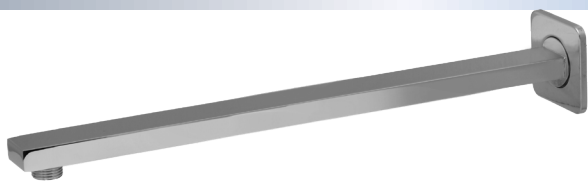

R11

Ramię prysznicowe poziome profil prostokątny 30x15mm, długość 400mm, do baterii podtynkowych

35-207-0003-000 cena 108,61zł.*