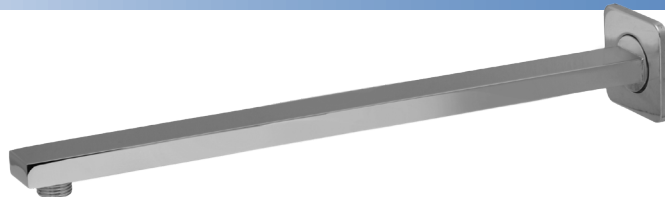

R12

Ramię prysznicowe poziome profil prostokątny 30x15mm, długość 500mm, do baterii podtynkowych

35-207-0003-001 cena 144,43zł.*