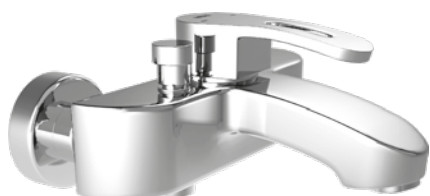

↑ 36-004-0000-000 **273,00** PLN

.3263

BATERIA PRYSZNICOWA
NAŚCIENNA