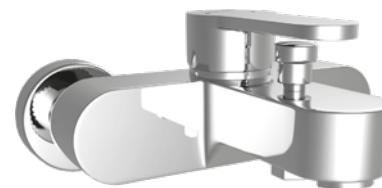

BATERIA UMYWALKOWA
STOJĄCA

↑ 36-001-0300-000 **268,00** PLN

.3242

BATERIA BIDETOWA
STOJĄCA

↑ 36-001-0700-000 **212,00** PLN

.3145

BATERIA WANNOWA
NAŚCIENNA

↑ 36-001-0000-000 **245,00** PLN