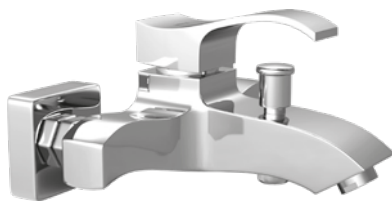

linia EMER .3290

BATERIA UMYWALKOWA
STOJĄCA

↑ 36-011-0300-000 **227,00** PLN

linia EMER .3292

BATERIA WANNOWA
NAŚCIENNA

↑ 36-011-0000-000 **276,00** PLN

linia EMER .3293

BATERIA PRYSZNICOWA
NAŚCIENNA

↑ 36-011-0600-000 **235,00** PLN

linia EMER .3294

BATERIA ZLEWOZMYWAKOWA
STOJĄCA

↑ 36-011-0500-000 **228,00** PLN

linia FIRO .3230

BATERIA UMYWALKOWA
STOJĄCA

↑ 36-009-0300-000 **173,00** PLN

linia FIRO .3231