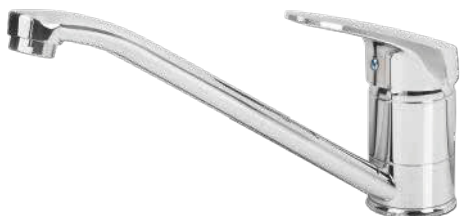

jednouchwytowa, jednootworowa,
z wylewką stałą, ze spustem

indeks **35-015-0100-000**

cena **166,97 PLN**

CAR02

BATERIA BIDETOWA STOJĄCA

jednouchwytowa, jednootworowa,
z wylewką stałą, ze spustem

indeks **35-015-0700-000**

cena **164,00 PLN**

CAR03

BATERIA WANNOWA NAŚCIENNA

jednouchwytowa, dwuotworowa,
z wylewką stałą, bez akcesoriów,
przełącznik wanna/natrysk

indeks **35-015-0000-000**

cena **228,68 PLN**

PERFEXIM SERIA CARLO

Podane ceny są cenami netto i należy do nich doliczyć podatek VAT w wysokości 23%.

CARLO

CAR05

BATERIA ZLEWOZMYWAKOWA STOJĄCA

jednouchwytna, jednootworowa,
z wylewką ruchomą 22 cm

indeks **35-015-0500-000**

cena **136,84 PLN**

CAR06

BATERIA UMYWALKOWA/ZLEWOZMYWAKOWA NAŚCIENNA

jednouchwytna, dwuotworowa,
z wylewką ruchomą 18 lub 22 cm

indeks/18 **35-015-0200-000**

cena **194,08 PLN**

indeks/22 **35-015-0400-000**