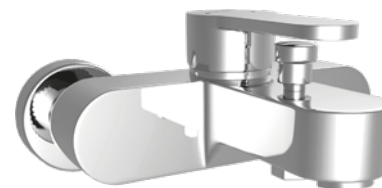

BATERIA UMYWALKOWA
STOJĄCA

↑ 36-001-0300-000 **268,00** PLN

.3242

BATERIA BIDETOWA
STOJĄCA

↑ 36-001-0700-000 **212,00** PLN

.3145

BATERIA WANNOWA
NAŚCIENNA

↑ 36-001-0000-000 **245,00** PLN