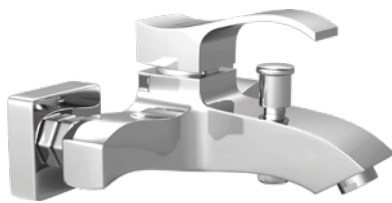

linia EMER .3290

BATERIA UMYWALKOWA
STOJĄCA

↑ 36-011-0300-000 **227,00** PLN

linia EMER .3292

BATERIA WANNOWA
NAŚCIENNA

↑ 36-011-0000-000 **276,00** PLN

linia EMER .3293

BATERIA PRYSZNICOWA
NAŚCIENNA

↑ 36-011-0600-000 **235,00** PLN

linia EMER .3294

BATERIA ZLEWOZMYWAKOWA
STOJĄCA

↑ 36-011-0500-000 **228,00** PLN

linia FIRO .3230

BATERIA UMYWALKOWA
STOJĄCA

↑ 36-009-0300-000 **173,00** PLN

linia FIRO .3231