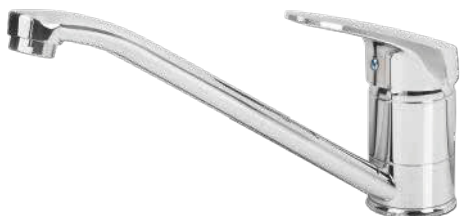

jednouchwytowa, jednootworowa,
z wylewką stałą, ze spustem

indeks **35-015-0100-000**

cena **157,52 PLN**

CAR02

BATERIA BIDETOWA STOJĄCA

jednouchwytowa, jednootworowa,
z wylewką stałą, ze spustem

indeks **35-015-0700-000**

cena **154,72 PLN**

CAR03

BATERIA WANNOWA NAŚCIENNA

jednouchwytowa, dwuotworowa,
z wylewką stałą, bez akcesoriów,
przełącznik wanna/natrysk

indeks **35-015-0000-000**

cena **215,74 PLN**

PERFEXIM SERIA CARLO

Podane ceny są cenami netto i należy do nich doliczyć podatek VAT w wysokości 23%.

CARLO

CAR05

BATERIA ZLEWOZMYWAKOWA STOJĄCA

jednouchwykowa, jednootworowa,
z wylewką ruchomą 22 cm

indeks **35-015-0500-000**