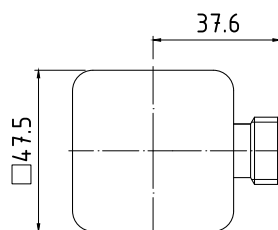

PW02

Przyłącze zasilające do węża prysznicowego kwadrat, do baterii podtynkowych

35-206-0002-000 cena 61,72 zł.*