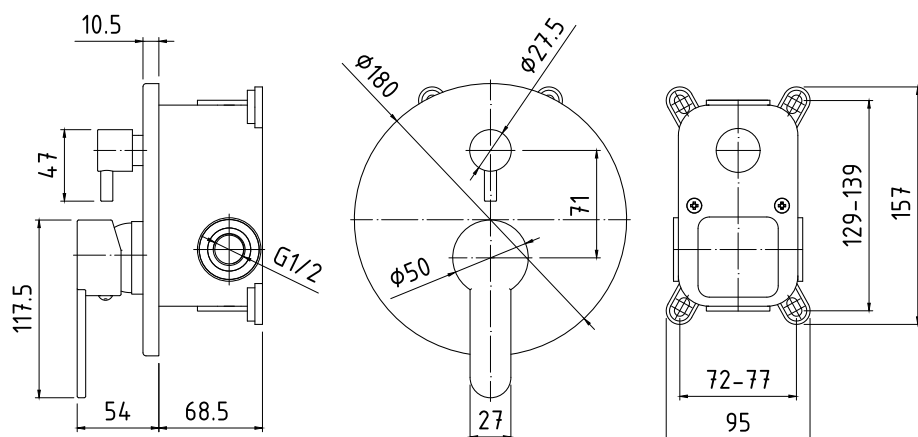

SOPHIE SOP04/2P

Bateria prysznicowa podtynkowa
z przełącznikiem prysznic - deszczownia,
wyposażona w box montażowy

35-022-0600-001   cena: 514,10 zł.*

SOPHIE SOP04/1P

Bateria prysznicowa podtynkowa
wyposażona w box montażowy

35-022-0600-000   cena 319,60 zł.*