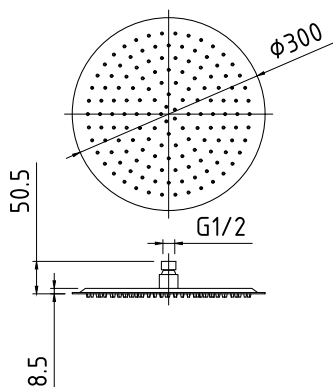

P12

Deszczownia płaska kwadratowa
300x300 do baterii podtynkowych
35-202-0002-000 cena 192,90 zł.*

P13

Deszczownia płaska kwadratowa
400x400 do baterii podtynkowych
35-202-0002-001 cena 379,35 zł.*

P14

Deszczownia płaska okrągła
Ø 300mm (12") do baterii podtynkowych
35-202-0001-000 cena 167,17 zł.*