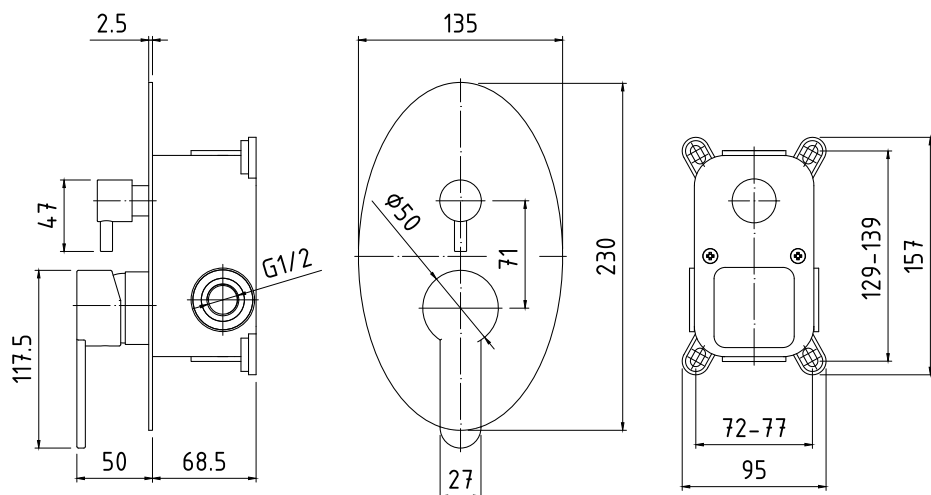

ROSALIA ROS04/2P

Bateria prysznicowa podtynkowa płaska
z przełącznikiem prysznic - deszczownia,
wyposażona w box montażowy

35-024-0600-001

cena 590,90 zł.*