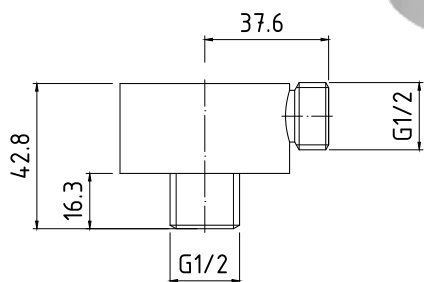

PW01

Przyłącze zasilające do węża prysznicowego okrągłe, do baterii podtynkowych

35-206-0001-000 cena 57,87 zł.*