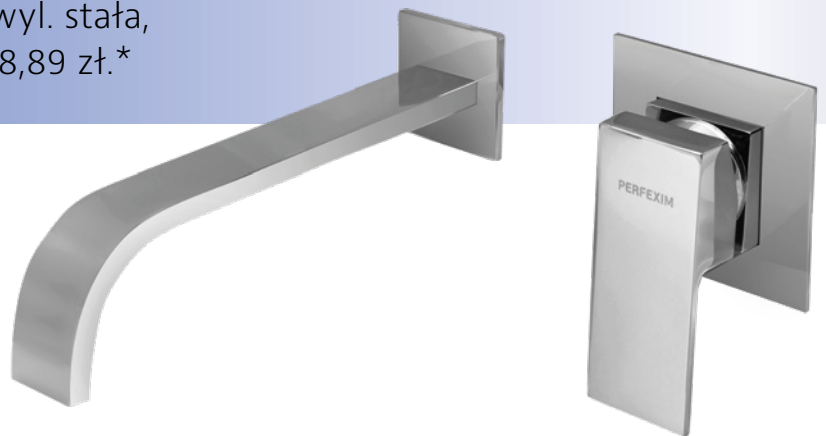

Bateria umywalkowa podtynkowa, wyl. stała,
wyposażona w box montażowy

35-025-0200-000

cena 542,57 zł.*

OLIVIA OLI06-1

Bateria umywalkowa podtynkowa, wyl. stała,

35-025-0200-001

cena 398,89 zł.*

*cena katalogowa netto