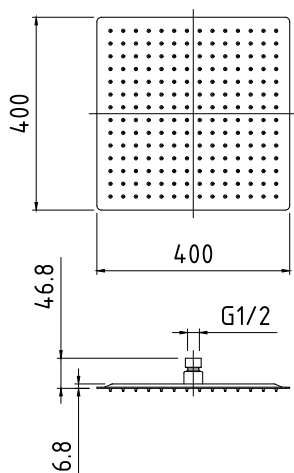

P13

Deszczownia płaska kwadratowa
400x400 do baterii podtynkowych
35-202-0002-001 cena 379,35 zł.*