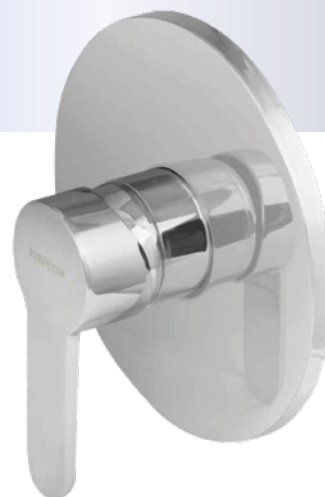

Dobierając harmonizujące ze sobą elementy można stworzyć zestaw idealnie dopasowany do własnych potrzeb.

OLIVIA OLI04/2P

Bateria prysznicowa podtynkowa
z przełącznikiem prysznic - deszczownia,
wyposażona w box montażowy

35-023-0600-001 cena 547,54 zł.*

OLIVIA OLI04/1P

Bateria prysznicowa podtynkowa,
wyposażona w box montażowy

35-023-0600-000 cena 356,76 zł.*

*cena katalogowa netto

SOPHIE SOP04/2P

Bateria prysznicowa podtynkowa
z przełącznikiem prysznic - deszczownia,
wyposażona w box montażowy

35-022-0600-001 cena: 514,10 zł.*

SOPHIE SOP04/1P

Bateria prysznicowa podtynkowa
wyposażona w box montażowy

35-022-0600-000 cena 319,60 zł.*

*cena katalogowa netto

ROSALIA ROS04/2P

Bateria prysznicowa podtynkowa płaska
z przełącznikiem prysznic - deszczownia,
wyposażona w box montażowy