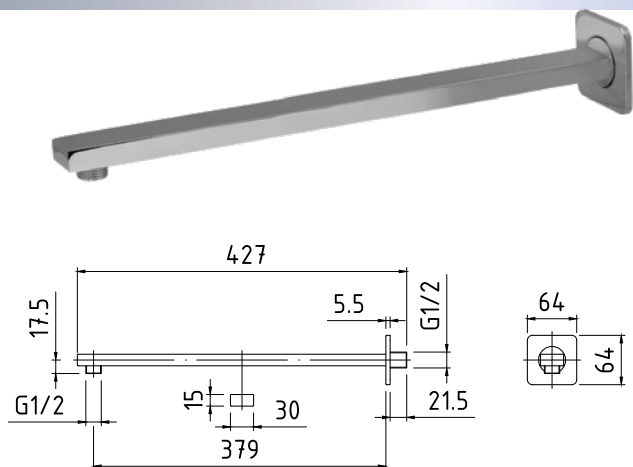

35-208-0002-000 cena 92,59 zł.*

*cena katalogowa netto

R11

Ramię prysznicowe poziome profil prostokątny 30x15mm, długość 400mm, do baterii podtynkowych

35-207-0003-000 cena 120,88 zł.*

R12

Ramię prysznicowe poziome profil prostokątny 30x15mm, długość 500mm, do baterii podtynkowych

35-207-0003-001 cena 160,75 zł.*

R13

Ramię prysznicowe poziome profil kwadrat 24x24mm, długość 400mm, do baterii podtynkowych

35-207-0002-000 cena 154,31 zł.*

R14

Ramię prysznicowe poziome profil kwadrat 24x24mm, długość 500mm, do baterii podtynkowych