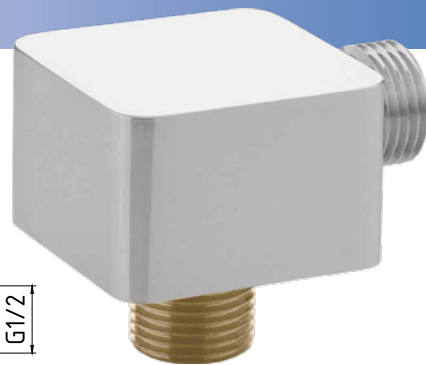

P12

Deszczownia płaska kwadratowa
300x300 do baterii podtynkowych
35-202-0002-000 cena 192,90 zł.*

P13

Deszczownia płaska kwadratowa
400x400 do baterii podtynkowych
35-202-0002-001 cena 379,35 zł.*

P14

Deszczownia płaska okrągła
Ø 300mm (12") do baterii podtynkowych
35-202-0001-000 cena 167,17 zł.*

*cena katalogowa netto

PW01

Przyłącze zasilające do węża prysznicowego okrągłe, do baterii podtynkowych

35-206-0001-000 cena 57,87 zł.*

PW02

Przyłącze zasilające do węża prysznicowego kwadrat, do baterii podtynkowych

35-206-0002-000 cena 61,72 zł.*

US1

Uchwyt zasilający do słuchawki prysznicowej - okrągły, do baterii podtynkowych

35-208-0001-000 cena 92,59 zł.*

US2

Uchwyt zasilający do słuchawki prysznicowej - prostokątny, do baterii podtynkowych