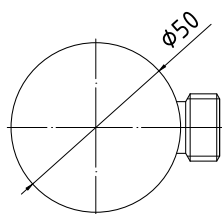

PW01

Przyłącze zasilające do węża prysznicowego okrągłe, do baterii podtynkowych

35-206-0001-000 cena 57,87 zł.*