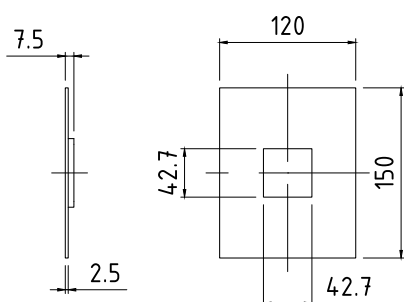

35-203-0001-001 cena 108,01 zł.*

*cena katalogowa netto

M3

Maskownica prostokątna
120mm x 150mm, PŁASKA, do bat-
erii podtynkowych bez przełącznika
(dedykowana do baterii OLIVIA OLI04/1P)

35-203-0000-000

cena 102,87 zł.*