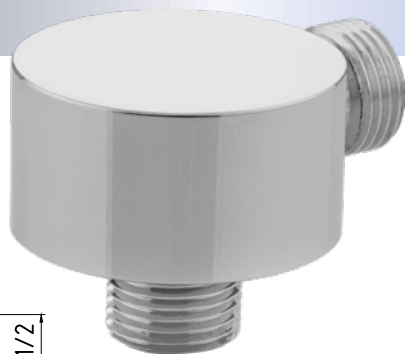

PW01

Przyłącze zasilające do węża prysznicowego okrągłe, do baterii podtynkowych

35-206-0001-000 cena 57,87 zł.*