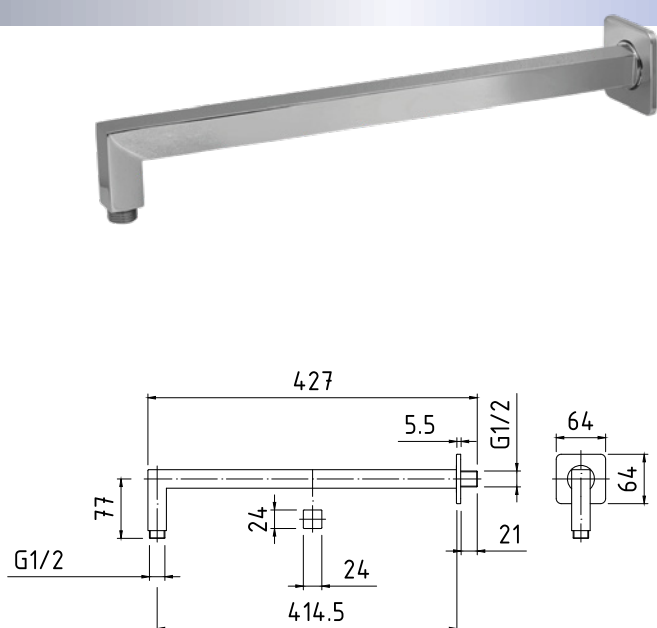

35-208-0002-000 cena 92,59 zł.*

*cena katalogowa netto

R11

Ramię prysznicowe poziome profil prostokątny 30x15mm, długość 400mm, do baterii podtynkowych

35-207-0003-000 cena 120,88 zł.*

R12

Ramię prysznicowe poziome profil prostokątny 30x15mm, długość 500mm, do baterii podtynkowych

35-207-0003-001 cena 160,75 zł.*

R13

Ramię prysznicowe poziome profil kwadrat 24x24mm, długość 400mm, do baterii podtynkowych

35-207-0002-000 cena 154,31 zł.*

R14

Ramię prysznicowe poziome profil kwadrat 24x24mm, długość 500mm, do baterii podtynkowych