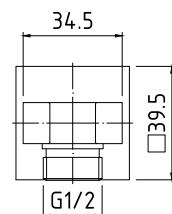

US2

Uchwyt zasilający do słuchawki prysznicowej - prostokątny, do baterii podtynkowych

35-208-0002-000 cena 92,59 zł.*