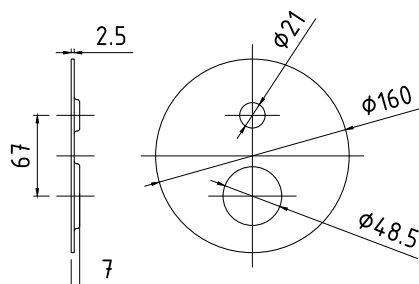

M2

Maskownica okrągła $\varnothing 160$ mm, PŁASKA, do baterii podtynkowych z przełącznikiem (dedykowana do baterii SOPHIE SOP04/2P)

35-203-0001-001 cena 108,01 zł.*