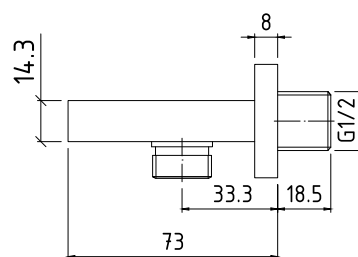

US2

Uchwyt zasilający do słuchawki prysznicowej - prostokątny, do baterii podtynkowych

35-208-0002-000 cena 92,59 zł.*