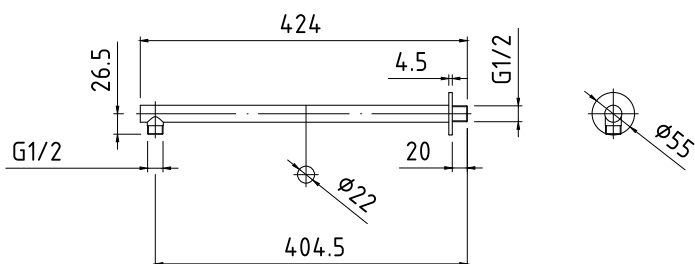

35-207-0002-001 cena 180,04 zł.*

*cena katalogowa netto

R15

Ramię prysznicowe poziome profil okrągły $\varnothing 22$, długość 400mm, do baterii podtynkowych

35-207-0001-000 cena 102,87 zł.*

R16

Ramię prysznicowe poziome profil okrągły $\varnothing 22$, długość 500mm, do baterii podtynkowych