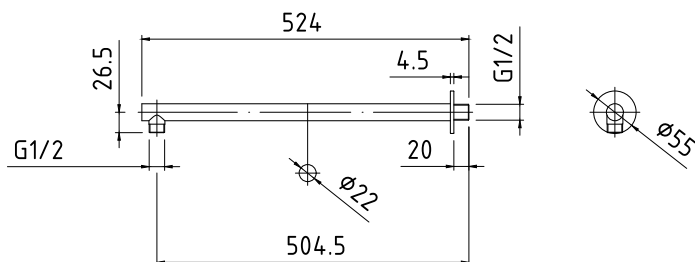

R16

Ramię prysznicowe poziome profil okrągły $\varnothing 22$, długość 500mm, do baterii podtynkowych

35-207-0001-001 cena 122,17 zł.*