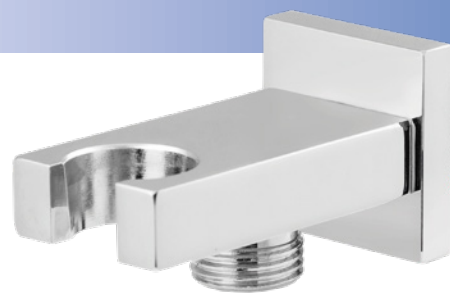

35-206-0002-000 cena 61,72 zł.*

US1

Uchwyt zasilający do słuchawki prysznicowej - okrągły, do baterii podtynkowych

35-208-0001-000 cena 92,59 zł.*

US2

Uchwyt zasilający do słuchawki prysznicowej - prostokątny, do baterii podtynkowych

35-208-0002-000 cena 92,59 zł.*

*cena katalogowa netto

R11

Ramię prysznicowe poziome profil prostokątny 30x15mm, długość 400mm, do baterii podtynkowych

35-207-0003-000 cena 120,88 zł.*

R12

Ramię prysznicowe poziome profil prostokątny 30x15mm, długość 500mm, do baterii podtynkowych

35-207-0003-001 cena 160,75 zł.*

R13

Ramię prysznicowe poziome profil kwadrat 24x24mm, długość 400mm, do baterii podtynkowych

35-207-0002-000 cena 154,31 zł.*

R14

Ramię prysznicowe poziome profil kwadrat 24x24mm, długość 500mm, do baterii podtynkowych