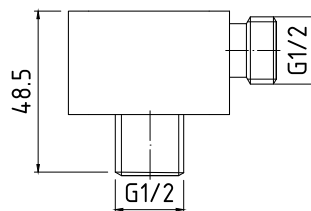

PW02

Przyłącze zasilające do węża prysznicowego kwadrat, do baterii podtynkowych

35-206-0002-000 cena 61,72 zł.*