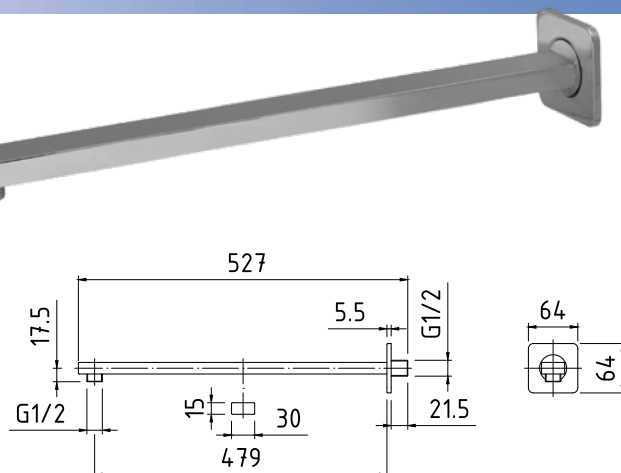

35-208-0002-000 cena 92,59 zł.*

*cena katalogowa netto

R11

Ramię prysznicowe poziome profil prostokątny 30x15mm, długość 400mm, do baterii podtynkowych

35-207-0003-000 cena 120,88 zł.*

R12

Ramię prysznicowe poziome profil prostokątny 30x15mm, długość 500mm, do baterii podtynkowych

35-207-0003-001 cena 160,75 zł.*

R13

Ramię prysznicowe poziome profil kwadrat 24x24mm, długość 400mm, do baterii podtynkowych

35-207-0002-000 cena 154,31 zł.*

R14

Ramię prysznicowe poziome profil kwadrat 24x24mm, długość 500mm, do baterii podtynkowych