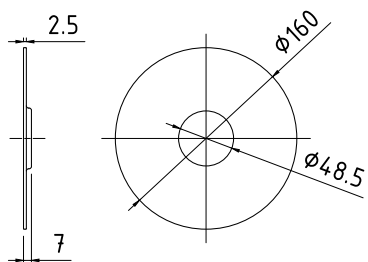

M1

Maskownica okrągła $\varnothing 160$ mm PŁASKA do baterii podtynkowych bez przełącznika (dedykowana do baterii SOPHIE SOP04/1P)

35-203-0001-000 cena 108,01 zł.*