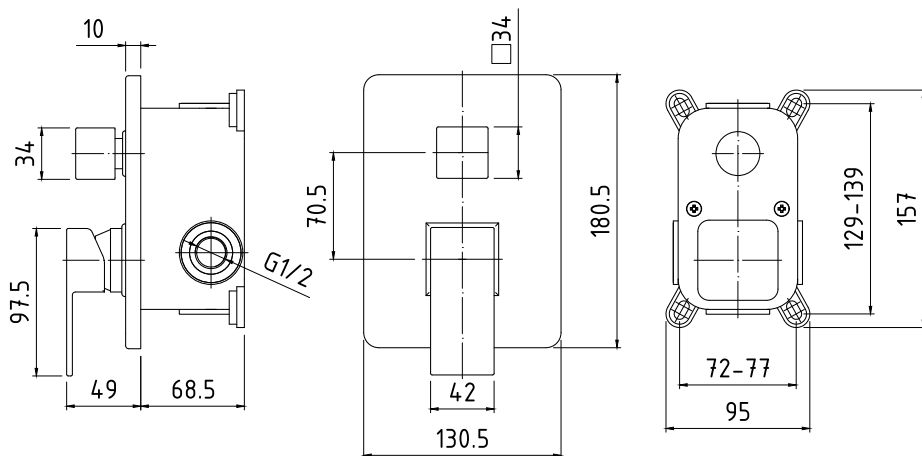

OLIVIA OLI04/2P

Bateria prysznicowa podtynkowa
z przełącznikiem prysznic - deszczownia,
wyposażona w box montażowy

35-023-0600-001   cena 547,54 zł.*