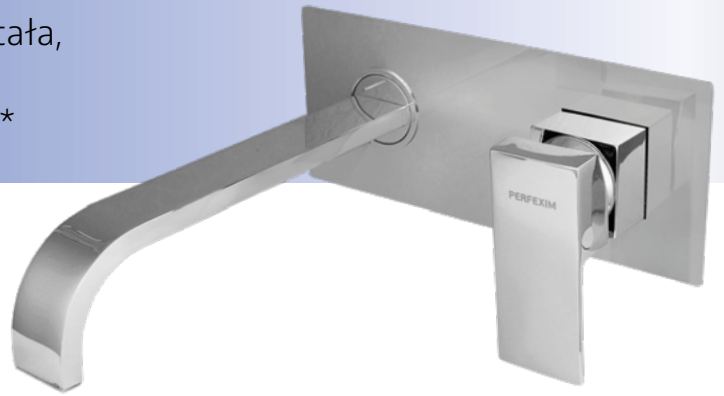

35-024-0600-001

cena 590,90 zł.*

MARGO MAR06-1

Bateria umywalkowa podtynkowa, wyl. stała

35-026-0200-001

cena 447,19 zł.*

*cena katalogowa netto

OLIVIA OLI06

Bateria umywalkowa podtynkowa, wyl. stała,
wyposażona w box montażowy

35-025-0200-000

cena 542,57 zł.*

OLIVIA OLI06-1

Bateria umywalkowa podtynkowa, wyl. stała,

35-025-0200-001

cena 398,89 zł.*

*cena katalogowa netto