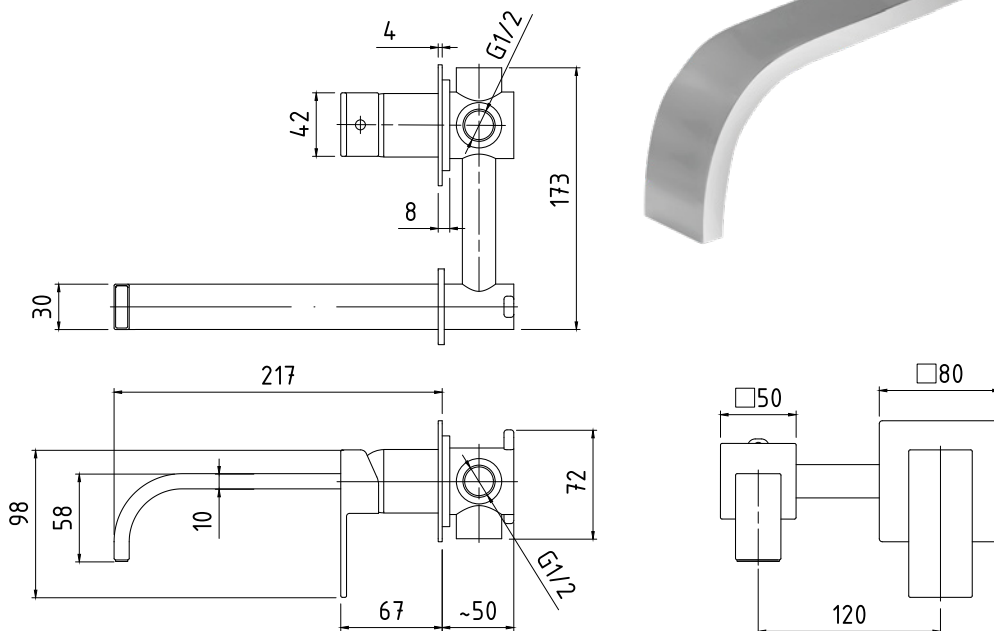

Bateria umywalkowa podtynkowa, wyl. stała,
wyposażona w box montażowy

35-025-0200-000

cena 542,57 zł.*

OLIVIA OLI06-1

Bateria umywalkowa podtynkowa, wyl. stała,

35-025-0200-001

cena 398,89 zł.*

*cena katalogowa netto