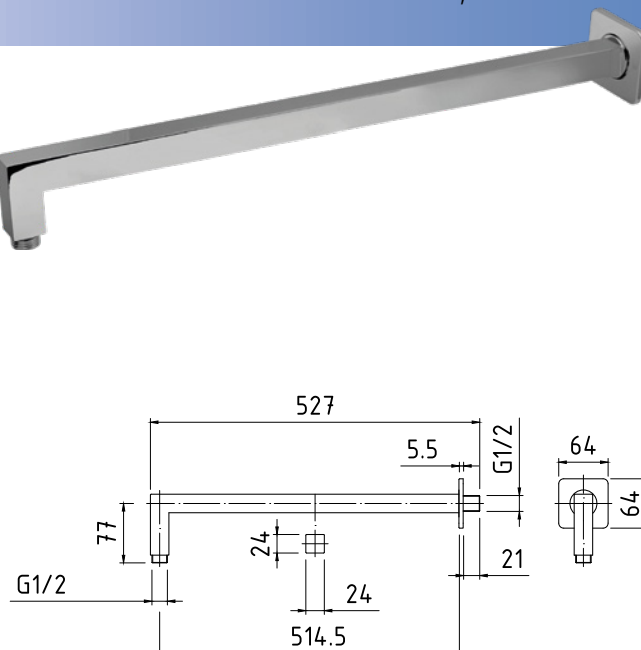

35-207-0003-001 cena 160,75 zł.*

R13

Ramię prysznicowe poziome profil kwadrat 24x24mm, długość 400mm, do baterii podtynkowych

35-207-0002-000 cena 154,31 zł.*

R14

Ramię prysznicowe poziome profil kwadrat 24x24mm, długość 500mm, do baterii podtynkowych

35-207-0002-001 cena 180,04 zł.*

*cena katalogowa netto

R15

Ramię prysznicowe poziome profil okrągły $\varnothing 22$, długość 400mm, do baterii podtynkowych

35-207-0001-000 cena 102,87 zł.*

R16

Ramię prysznicowe poziome profil okrągły $\varnothing 22$, długość 500mm, do baterii podtynkowych