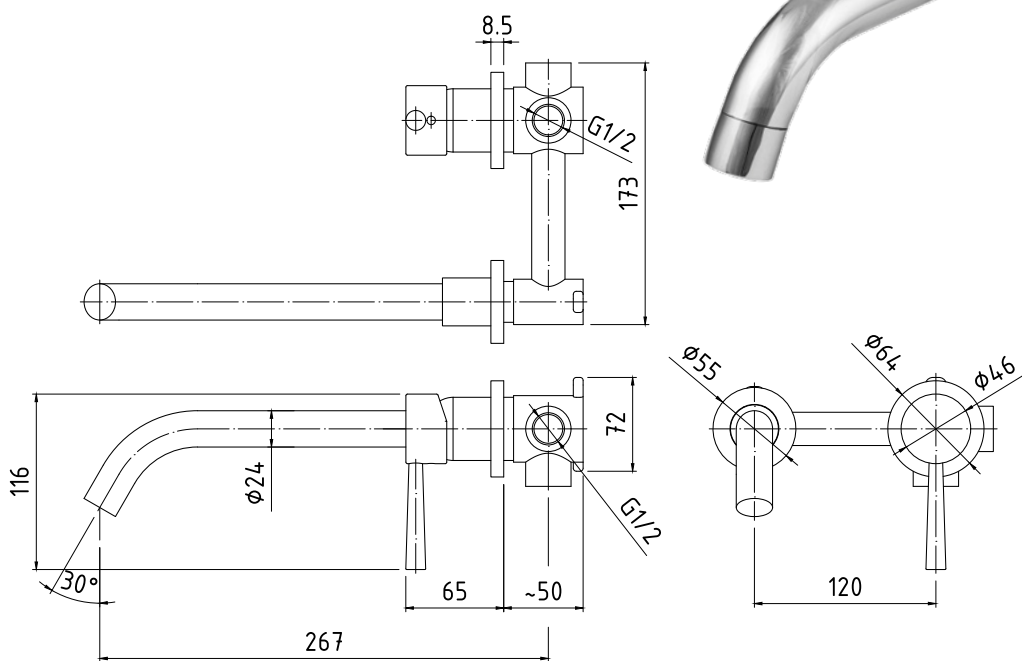

35-024-0600-001

cena 590,90 zł.*

MARGO MAR06-1

Bateria umywalkowa podtynkowa, wyl. stała

35-026-0200-001

cena 447,19 zł.*

*cena katalogowa netto

OLIVIA OLI06