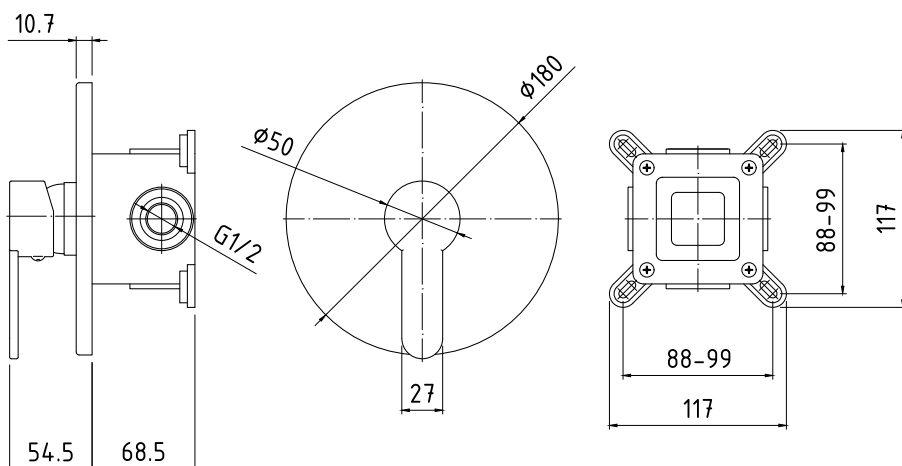

*cena katalogowa netto