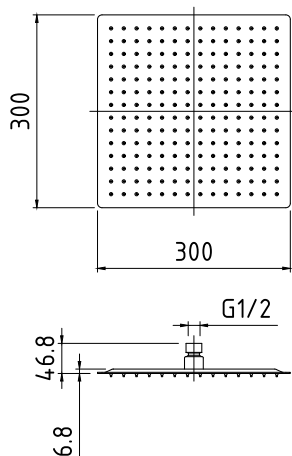

P12

Deszczownia płaska kwadratowa
300x300 do baterii podtynkowych
35-202-0002-000 cena 192,90 zł.*