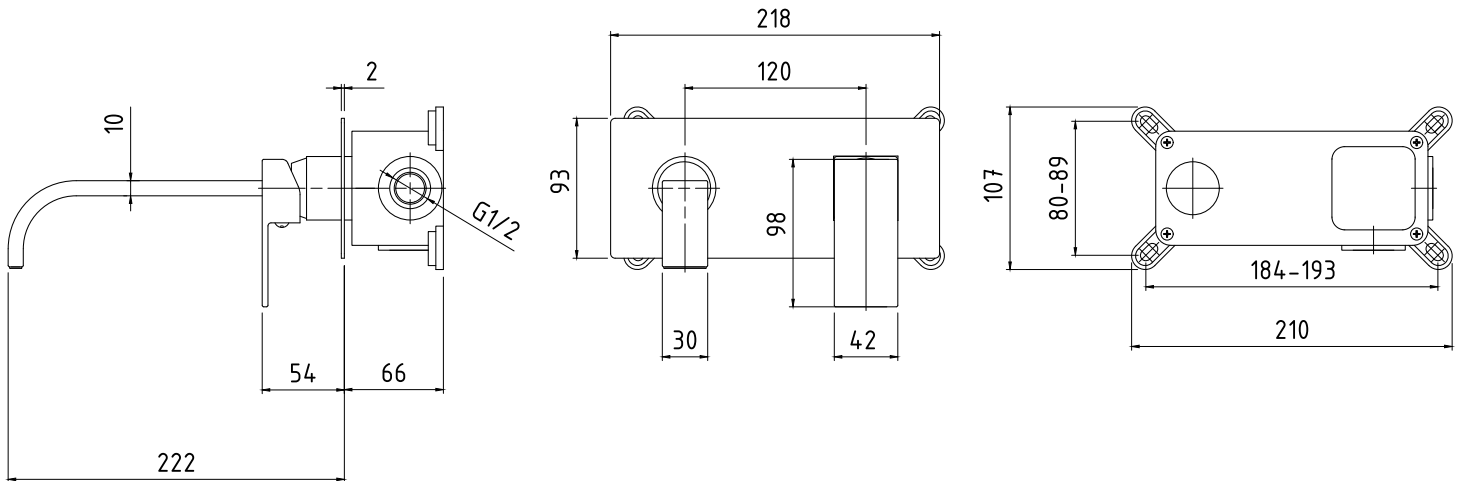

OLIVIA OLI06

Bateria umywalkowa podtynkowa, wyl. stała,
wyposażona w box montażowy

35-025-0200-000

cena 542,57 zł.*