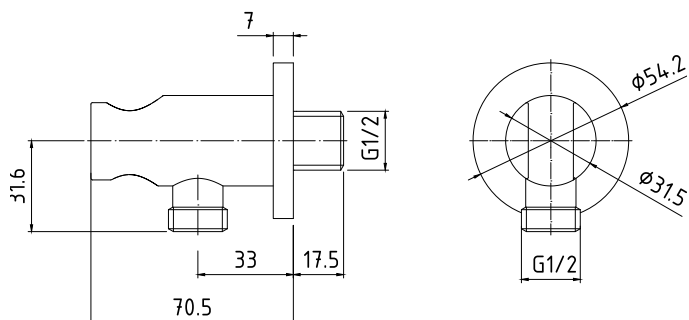

US1

Uchwyt zasilający do słuchawki prysznicowej - okrągły, do baterii podtynkowych

35-208-0001-000 cena 92,59 zł.*