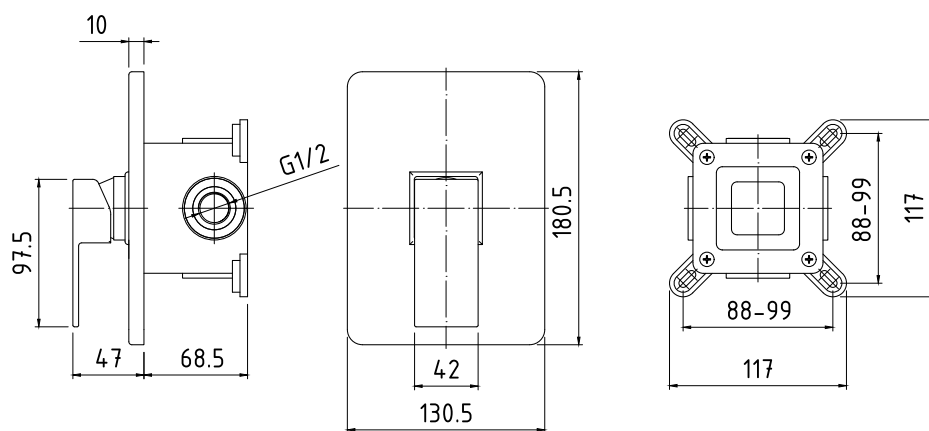

35-023-0600-001 cena 547,54 zł.*

OLIVIA OLI04/1P

Bateria prysznicowa podtynkowa,
wyposażona w box montażowy

35-023-0600-000 cena 356,76 zł.*

*cena katalogowa netto

SOPHIE SOP04/2P

Bateria prysznicowa podtynkowa
z przełącznikiem prysznic - deszczownia,
wyposażona w box montażowy