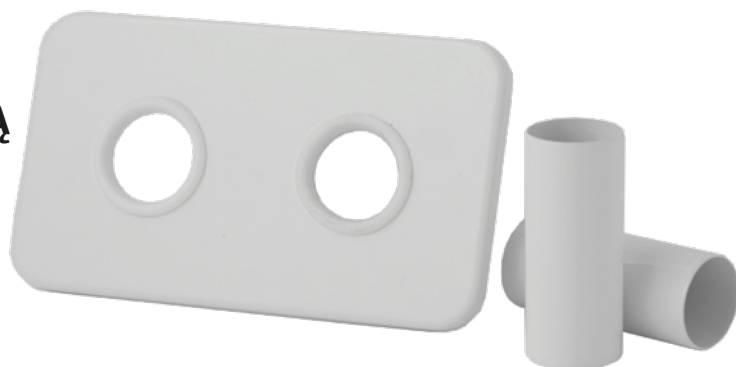

(K) GRUPA RABATOWA

57<sup>75</sup>

ZMK2B

**ZESTAW MASKUJĄCY  
Z DWIEMA ROZETAMI  
KWADRATOWYMI  
I TULEJAMI**

20-040-1020-201 - Biały

(K) GRUPA RABATOWA

Podane ceny są cenami katalogowymi netto w PLN, obowiązującymi od 06.01.2022 do których należy doliczyć podatek VAT w wysokości 23%

**38<sup>85</sup>**

ZM01B  
**ZESTAW MASKUJĄCY  
Z ROZETĄ OWALNĄ  
I TULEJAMI**

20-040-1040-101 - Biały

(K) GRUPA RABATOWA

**38<sup>85</sup>**

ZM01CM  
**ZESTAW MASKUJĄCY  
Z ROZETĄ OWALNĄ  
I TULEJAMI**

20-040-1040-103 - Czarny mat

(K) GRUPA RABATOWA

**57<sup>75</sup>**

ZMK1B  
**ZESTAW MASKUJĄCY  
Z ROZETĄ PROSTOKĄTNĄ  
I TULEJAMI**

20-040-1030-101 - Biały

(K) GRUPA RABATOWA

**57<sup>75</sup>**

ZMK1CM  
**ZESTAW MASKUJĄCY  
Z ROZETĄ PROSTOKĄTNĄ  
I TULEJAMI**