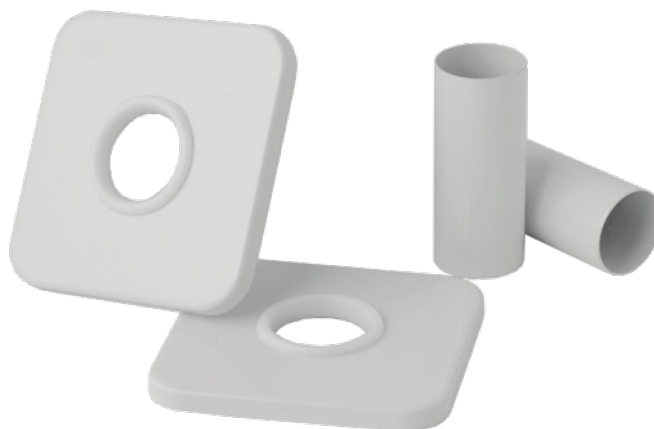

**ZESTAW MASKUJĄCY  
Z DWIEMA ROZETAMI  
OKRĄGLYMI I TULEJAMI**

20-040-1000-201 - Biały

(K) GRUPA RABATOWA

57<sup>75</sup>

ZMK2CM

**ZESTAW MASKUJĄCY  
Z DWIEMA ROZETAMI  
KWADRATOWYMI  
I TULEJAMI**

20-040-1020-203 - Czarny mat

(K) GRUPA RABATOWA

57<sup>75</sup>

ZMK2B

**ZESTAW MASKUJĄCY  
Z DWIEMA ROZETAMI  
KWADRATOWYMI  
I TULEJAMI**

20-040-1020-201 - Biały

(K) GRUPA RABATOWA

Podane ceny są cenami katalogowymi netto w PLN, obowiązującymi od 06.01.2022 do których należy doliczyć podatek VAT w wysokości 23%

**38<sup>85</sup>**

ZM01B  
**ZESTAW MASKUJĄCY  
Z ROZETĄ OWALNĄ  
I TULEJAMI**

20-040-1040-101 - Biały

(K) GRUPA RABATOWA

**38<sup>85</sup>**

ZM01CM  
**ZESTAW MASKUJĄCY  
Z ROZETĄ OWALNĄ  
I TULEJAMI**

20-040-1040-103 - Czarny mat

(K) GRUPA RABATOWA

**57<sup>75</sup>**

ZMK1B  
**ZESTAW MASKUJĄCY  
Z ROZETĄ PROSTOKĄTNĄ  
I TULEJAMI**

20-040-1030-101 - Biały

(K) GRUPA RABATOWA

**57<sup>75</sup>**

ZMK1CM  
**ZESTAW MASKUJĄCY  
Z ROZETĄ PROSTOKĄTNĄ  
I TULEJAMI**