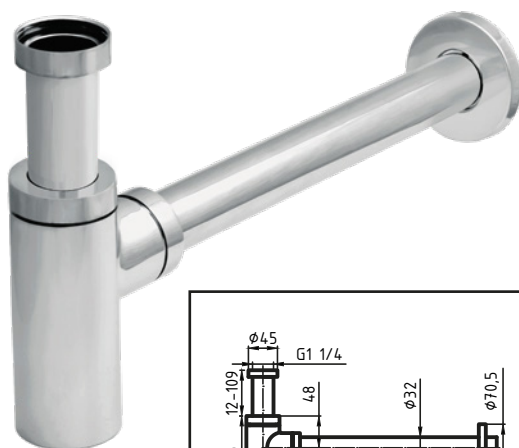

UNIWERSALNOŚĆ – dopasowany do każdej umywalki oraz wszelkiego rodzaju zaworów spustowych z gwintem przyłączeniowym G1 1/4".

ŁATWOŚĆ MONTAŻU – specjalny kształt uszczelki zapobiegający jej podwijaniu.

TRWAŁE – korpus oraz nakrętki wykonane z wysokiej jakości mosiądzu, a rurki łączące ze stali nierdzewnej.

chrom

złoty

czarny mat

różowe złoto

SYFON mosiężny, okrągły

(N) GRUPA RABATOWA

131⁸²
zł

SYMSO00 36-200-0000-000 chrom

(N) GRUPA RABATOWA

153⁰¹
zł

SYMSK00 36-220-0000-000 chrom

223⁶³
zł

SYMSK01 36-220-0000-001 biały
SYMSK03 36-220-0000-003 czarny mat
SYMSK06 36-220-0000-006 złoty
SYMSK07 36-220-0000-007 różowe złoto

PERFEXIM