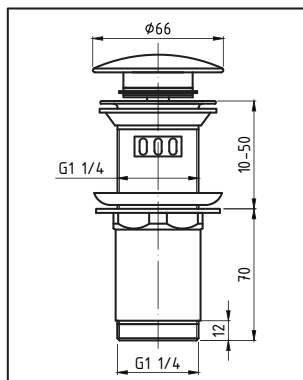

Kolorami WIOSNA się zaczyna!

NEXE

new line

72⁰⁷
zł

(N) GRUPA RABATOWA

SPPMK
CLICK-CLACK

**G1 1/4 z przelewem, z koszem,
przycisk duży okrągły, wypukły**

36-300-1000-000	SPPMK00OW	chrom
36-300-1000-001	SPPMK01OW	biały
36-300-1000-003	SPPMK03OW	czarny mat
36-300-1000-006	SPPMK06OW	złoty
36-300-1000-007	SPPMK07OW	różowe złoto

ŁATWY MONTAŻ
DZIĘKI SILIKONOWYM
USZCZELKOM

SILIKONOWA
USZCZELKA
KORKA

WYJIMOWANY
KOSZ
ŁATWE
CZYSZCZENIE