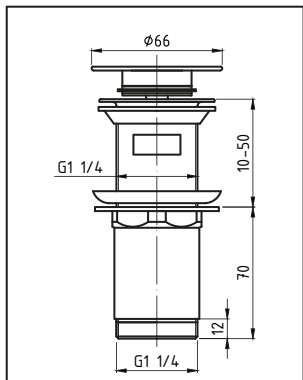

**Kolorami
WIOSNA
się zaczyna!**

NEXE
new line

68⁶⁴
zł

(N) GRUPA RABATOWA

36-400-1010-000 SPPM00OP chrom
36-400-1010-003 SPPM03OP czarny mat

ŁATWY MONTAŻ
DZIĘKI SILIKONOWYM
USZCZELKOM

SILIKONOWA
USZCZELKA
KORKA

SPPM
CLICK-CLACK
**G1 1/4 z przelewem, przycisk
duży, okrągły, płaski**