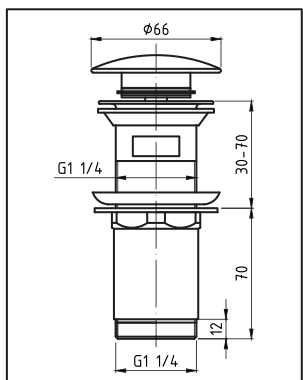

SILIKONOWA
USZCZELKA
KORKA

WYJIMOWANY
KOSZ
ŁATWE
CZYSZCZENIE

68⁶⁴
zł

(N) GRUPA RABATOWA

SPPMW
CLICK-CLACK

**G1 1/4 z przelewem, wysoki,
przycisk duży okrągły, wypukły**

36-400-0000-000	SPPMW00OW	chrom
36-400-0000-001	SPPMW01OW	biały
36-400-0000-003	SPPMW03OW	czarny mat