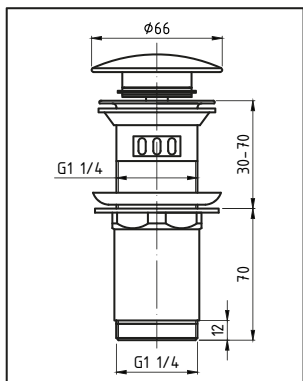

Kolorami WIOSNA się zaczyna!

NEXE

new line

72⁰⁷
zł

(N) GRUPA RABATOWA

36-300-0000-000	SPPMWK00OW	chrom
36-300-0000-003	SPPMWK03OW	czarny mat
36-300-0000-006	SPPMWK06OW	złoty
36-300-0000-007	SPPMWK07OW	różowe złoto

SPPMWK
CLICK-CLACK

**G1¼ z przelewem, wysoki,
z koszem, przycisk duży okrągły,
wypukły**

ŁATWY MONTAŻ
DZIĘKI SILIKONOWYM
USZCZELKOM

SILIKONOWA
USZCZELKA
KORKA

WYJMOWANY
KOSZ
ŁATWE
CZYSZCZENIE