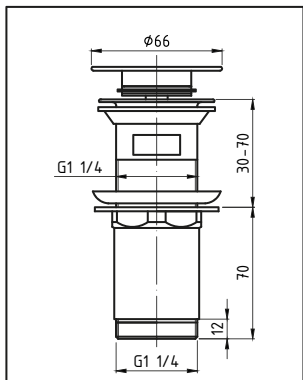

NEXE
new line

68⁶⁴
zł

SPPMW
CLICK-CLACK

**G1¼ z przelewem, wysoki,
przycisk duży okrągły, płaski**

(N) GRUPA RABATOWA

36-400-0010-000 SPPMW00OP chrom
36-400-0010-003 SPPMW03OP czarny mat

ŁATWY MONTAŻ
DZIĘKI SILIKONOWYM
USZCZELKOM