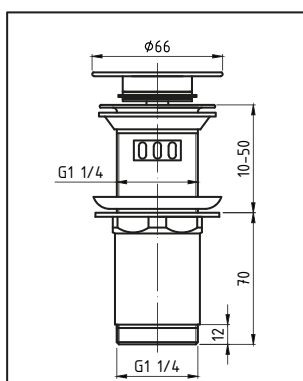

72⁰⁷
zł

(N) GRUPA RABATOWA

SPPMK
CLICK-CLACK

**G1 1/4 z przelewem, z koszem,
przycisk duży okrągły, płaski**

36-300-1010-000	SPPMK00OP	chrom
36-300-1010-001	SPPMK01OP	biały
36-300-1010-003	SPPMK03OP	czarny mat
36-300-1010-006	SPPMK06OP	złoty
36-300-1010-007	SPPMK07OP	różowe złoto

ŁATWY MONTAŻ
DZIĘKI SILIKONOWYM
USZCZELKOM

SILIKONOWA
USZCZELKA
KORKA

WYJIMOWANY
KOSZ
ŁATWE
CZYSZCZENIE