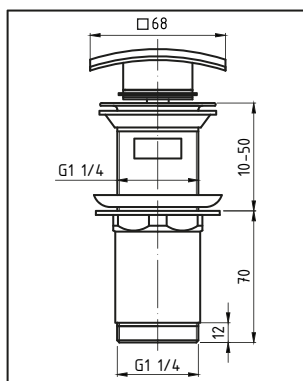

73²²
zł

(N) GRUPA RABATOWA

36-400-1020-000 SPPM00K chrom
36-400-1020-003 SPPM03K czarny mat

ŁATWY MONTAŻ
DZIĘKI SILIKONOWYM
USZCZELKOM

SILIKONOWA
USZCZELKA
KORKA

SPPM
CLICK-CLACK
**G1 1/4 z przelewem, przycisk
kwadratowy, wypukły**