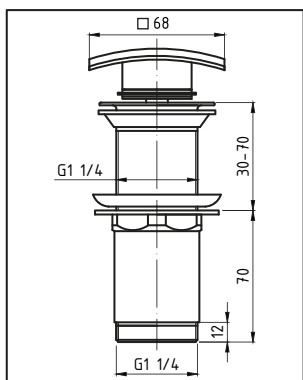

73²²
zł

(N) GRUPA RABATOWA

36-310-0020-000 SPMWK00K chrom
36-310-0020-003 SPMWK03K czarny mat

SPMWK
CLICK-CLACK
**G1¼ bez przelewu, wysoki,
z koszem, przycisk
kwadratowy, wypukły**

ŁATWY MONTAŻ
DZIĘKI SILIKONOWYM
USZCZELKOM

SILIKONOWA
USZCZELKA
KORKA

WYIMOWANY
KOSZ
ŁATWE
CZYSZCZENIE