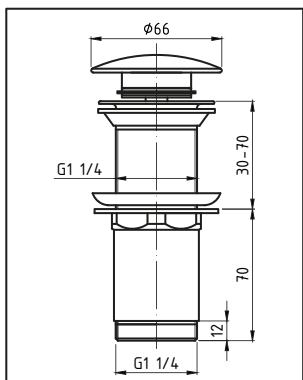

SPMWK
CLICK-CLACK

**G1 1/4 bez przelewu, wysoki, z koszem,
przycisk duży okrągły, wypukły**

(N) GRUPA RABATOWA

72⁰⁷
zł

36-310-0000-000 SPMWK00OW chrom

76⁶⁵
zł

36-310-0000-001 SPMWK01OW biały
36-310-0000-003 SPMWK03OW czarny mat

ŁATWY MONTAŻ
DZIĘKI SILIKONOWYM
USZCZELKOM

SILIKONOWA
USZCZELKA
KORKA

WYJIMOWANIE
KOSZ
ŁATWE
CZYSZCZENIE

PERFEXIM

www.perfexim.pl

Podane ceny są cenami katalogowymi netto, do których należy doliczyć podatek VAT w wysokości 23%