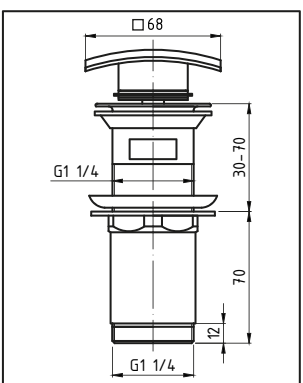

73²²
zł

SPPMW
CLICK-CLACK

**G1¼ z przelewem, wysoki,
przycisk kwadratowy, wypukły**

(N) GRUPA RABATOWA

36-400-0020-000 SPPMW00K chrom
36-400-0020-003 SPPMW03K czarny mat

ŁATWY MONTAŻ
DZIĘKI SILIKONOWYM
USZCZELKOM

SILIKONOWA
USZCZELKA
KORKA