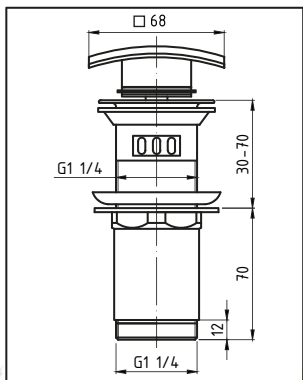

SPPMWK
CLICK-CLACK

**G1¼ z przelewem, wysoki,
z koszem, przycisk duży okrągły,
płaski**

ŁATWY MONTAŻ
DZIĘKI SILIKONOWYM
USZCZELKOM

SILIKONOWA
USZCZELKA
KORKA

WYJMOWANY
KOSZ
ŁATWE
CZYSZCZENIE

75⁵⁰
zł

(N) GRUPA RABATOWA