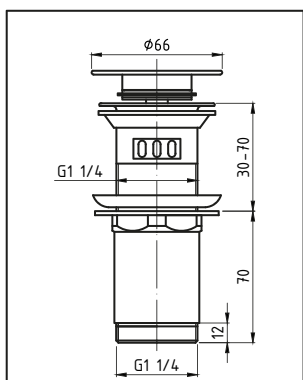

72⁰⁷
zł

(N) GRUPA RABATOWA

36-300-0010-000	SPPMWK00OP	chrom
36-300-0010-001	SPPMWK01OP	biały
36-300-0010-003	SPPMWK03OP	czarny mat
36-300-0010-006	SPPMWK06OP	złoty
36-300-0010-007	SPPMWK07OP	różowe złoto

SPPMWK
CLICK-CLACK

**G1¼ z przelewem, wysoki,
z koszem, przycisk duży okrągły,
płaski**

ŁATWY MONTAŻ
DZIĘKI SILIKONOWYM
USZCZELKOM

SILIKONOWA
USZCZELKA
KORKA

WYJMOWANY
KOSZ
ŁATWE
CZYSZCZENIE