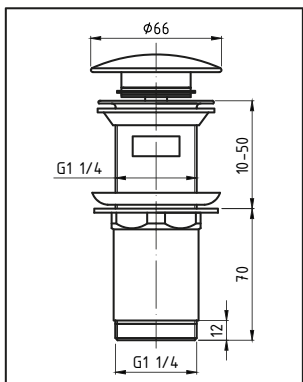

68⁶⁴
zł

SPPM
CLICK-CLACK

**G1¼ z przelewem, przycisk
duży, okrągły, wypukły**

(N) GRUPA RABATOWA

36-400-1000-000 SPPM00OW chrom
36-400-1000-003 SPPM03OW czarny mat

ŁATWY MONTAŻ
DZIĘKI SILIKONOWYM
USZCZELKOM

SILIKONOWA
USZCZELKA
KORKA