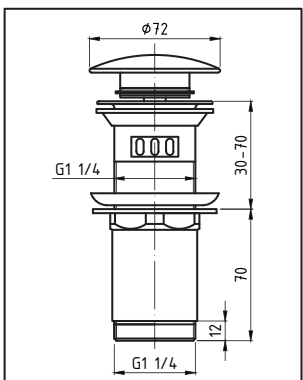

ŁATWY MONTAŻ
DZIĘKI SILIKONOWYM
USZCZELKOM

SILIKONOWA
USZCZELKA
KORKA

WYIMOWANY
KOSZ
ŁATWE
CZYSZCZENIE

77⁷⁹
zł

(N) GRUPA RABATOWA

36-300-0040-001 SPPMWK01C biały
36-300-0040-005 SPPMWK05C czarny

SPPMWK
CLICK-CLACK
**G1¼ z przelewem, wysoki,
z koszem, przycisk ceramiczny,
duży, okrągły, wypukły**