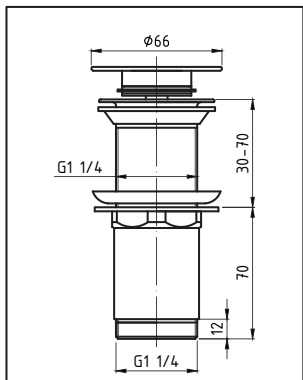

Kolorami WIOSNA się zaczyna!

NEXE

new line

70⁹³
zł

(N) GRUPA RABATOWA

36-310-0010-000 SPMWK00OP chrom
36-310-0010-003 SPMWK03OP czarny mat

SPMWK
CLICK-CLACK
**G1¼ bez przelewu, wysoki,
z koszem, przycisk duży
okrągły, płaski**

ŁATWY MONTAŻ
DZIĘKI SILIKONOWYM
USZCZELKOM

SILIKONOWA
USZCZELKA
KORKA

WYIMOWANY
KOSZ
ŁATWE
CZYSZCZENIE