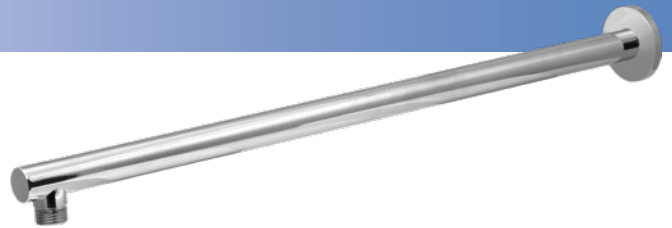

R16

Ramię prysznicowe poziome profil okrągły $\varnothing 22$, długość 500mm, do baterii podtynkowych

35-207-0001-001 cena 122,17 zł.*