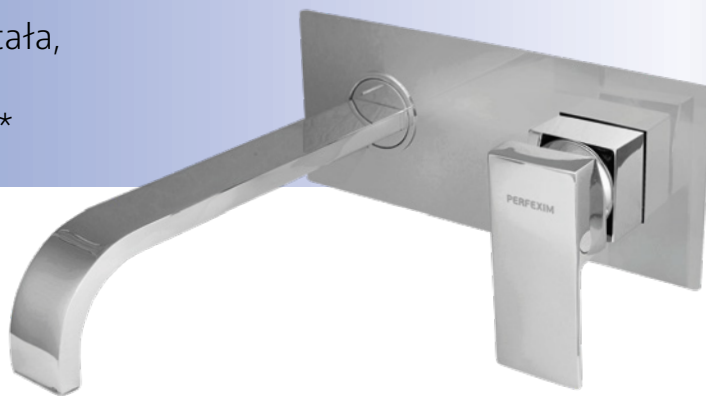

## MARGO MAR06-1

Bateria umywalkowa podtynkowa, wyl. stała

**35-026-0200-001**

cena 447,19 zł.\*

\*cena katalogowa netto

## OLIVIA OLI06

Bateria umywalkowa podtynkowa, wyl. stała,  
wyposażona w box montażowy

**35-025-0200-000**

cena 542,57 zł.\*