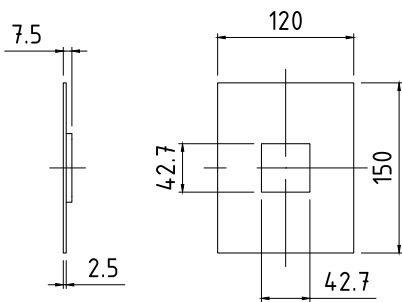

### M3

Maskownica prostokątna  
120mm x 150mm, PŁASKA, do bat-  
erii podtynkowych bez przełącznika  
(dedykowana do baterii OLIVIA OLI04/1P)

**35-203-0000-000**

cena 102,87 zł.\*