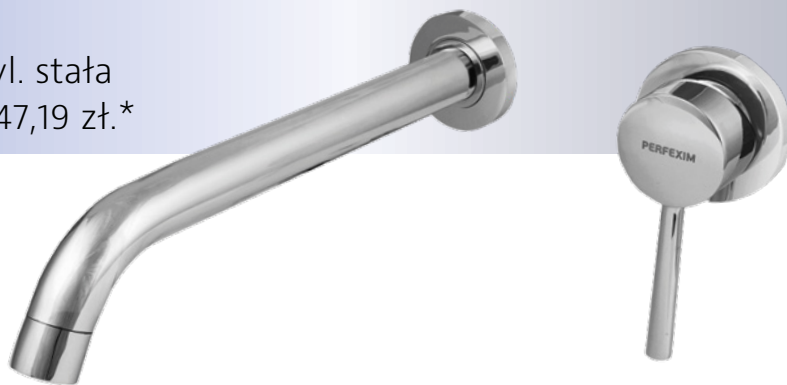

## SOPHIE SOP04/1P

Bateria prysznicowa podtynkowa  
wyposażona w box montażowy

**35-022-0600-000**      cena 319,60 zł.\*

\*cena katalogowa netto

## ROSALIA ROS04/2P

Bateria prysznicowa podtynkowa płaska  
z przełącznikiem prysznic - deszczownia,  
wyposażona w box montażowy

**35-024-0600-001**

cena 590,90 zł.\*

## MARGO MAR06-1

Bateria umywalkowa podtynkowa, wyl. stała

**35-026-0200-001**

cena 447,19 zł.\*

\*cena katalogowa netto

## OLIVIA OLI06

Bateria umywalkowa podtynkowa, wyl. stała,  
wyposażona w box montażowy

**35-025-0200-000**

cena 542,57 zł.\*