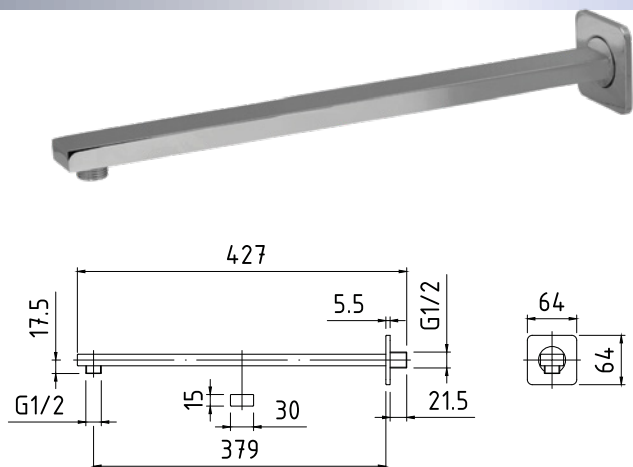

R11

Ramię prysznicowe poziome profil prostokątny 30x15mm, długość 400mm, do baterii podtynkowych

35-207-0003-000 cena 120,88 zł.*