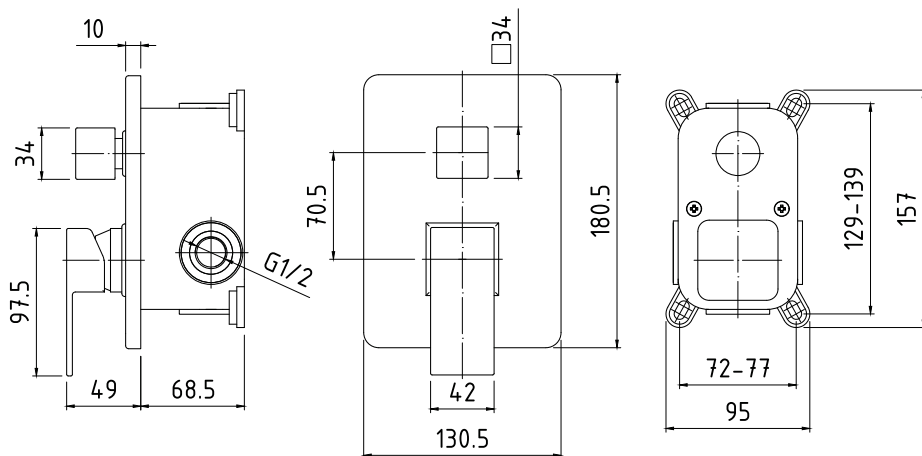

OLIVIA OLI04/2P

Bateria prysznicowa podtynkowa
z przełącznikiem prysznic - deszczownia,
wyposażona w box montażowy

35-023-0600-001   cena 547,54 zł.*