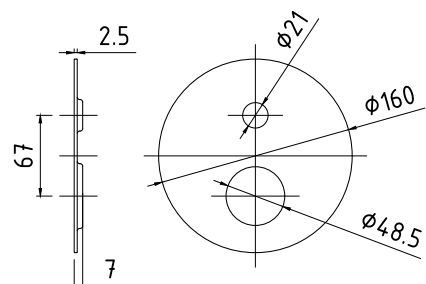

M2

Maskownica okrągła $\varnothing 160$ mm, PŁASKA, do baterii podtynkowych z przełącznikiem (dedykowana do baterii SOPHIE SOP04/2P)

35-203-0001-001 cena 108,01 zł.*