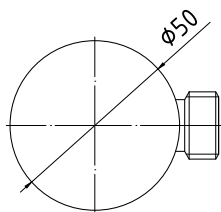

PW01

Przyłącze zasilające do węża prysznicowego okrągłe, do baterii podtynkowych

35-206-0001-000 cena 57,87 zł.*