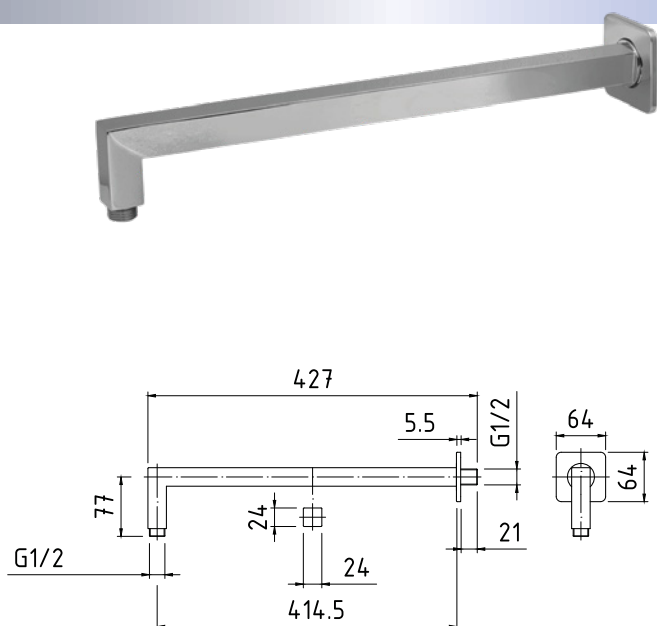

R13

Ramię prysznicowe poziome profil kwadrat 24x24mm, długość 400mm, do baterii podtynkowych

35-207-0002-000 cena 154,31 zł.*