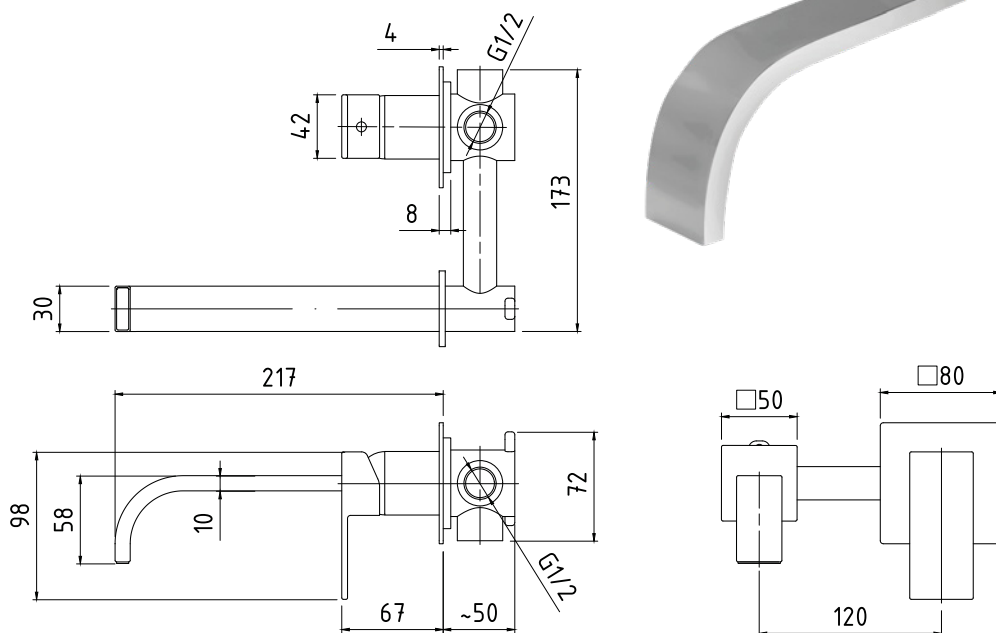

OLIVIA OLI06-1

Bateria umywalkowa podtynkowa, wyl. stała,

35-025-0200-001

cena 398,89 zł.*