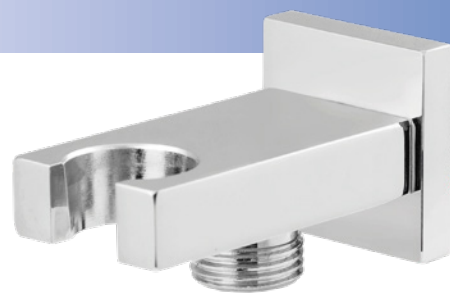

US2

Uchwyt zasilający do słuchawki prysznicowej - prostokątny, do baterii podtynkowych

35-208-0002-000 cena 92,59 zł.*