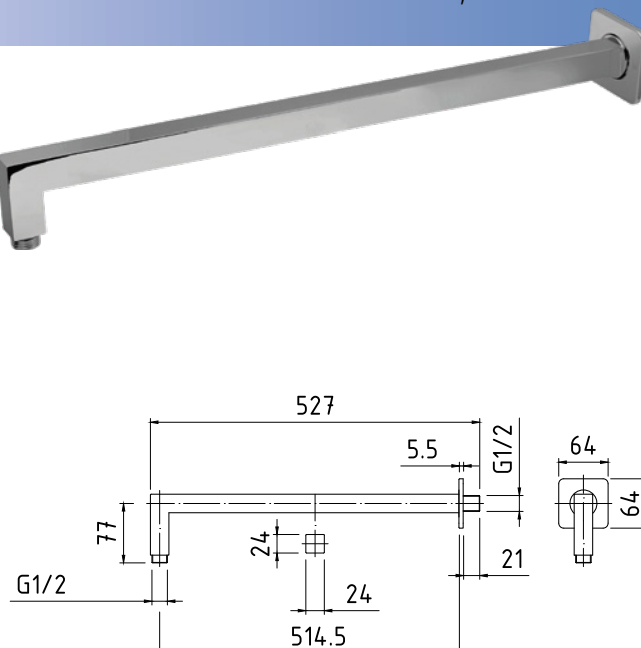

### R13

Ramię prysznicowe poziome profil kwadrat 24x24mm, długość 400mm, do baterii podtynkowych

**35-207-0002-000** cena 154,31 zł.\*

### R14

Ramię prysznicowe poziome profil kwadrat 24x24mm, długość 500mm, do baterii podtynkowych

**35-207-0002-001** cena 180,04 zł.\*

\*cena katalogowa netto