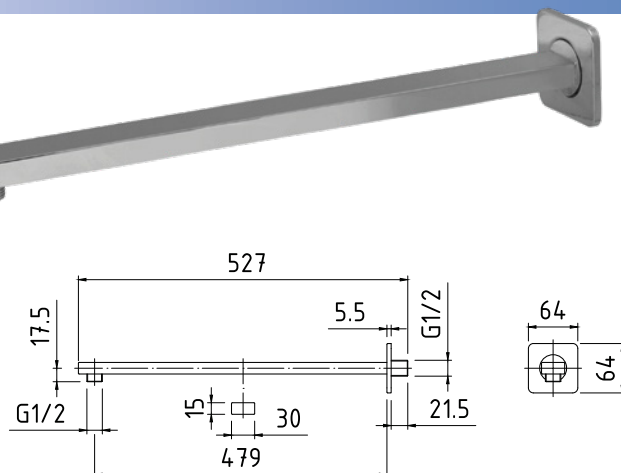

R12

Ramię prysznicowe poziome profil prostokątny 30x15mm, długość 500mm, do baterii podtynkowych

35-207-0003-001 cena 160,75 zł.*