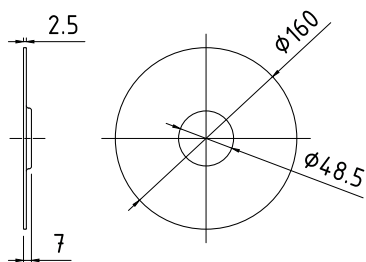

M1

Maskownica okrągła $\varnothing 160$ mm PŁASKA do baterii podtynkowych bez przełącznika (dedykowana do baterii SOPHIE SOP04/1P)

35-203-0001-000 cena 108,01 zł.*