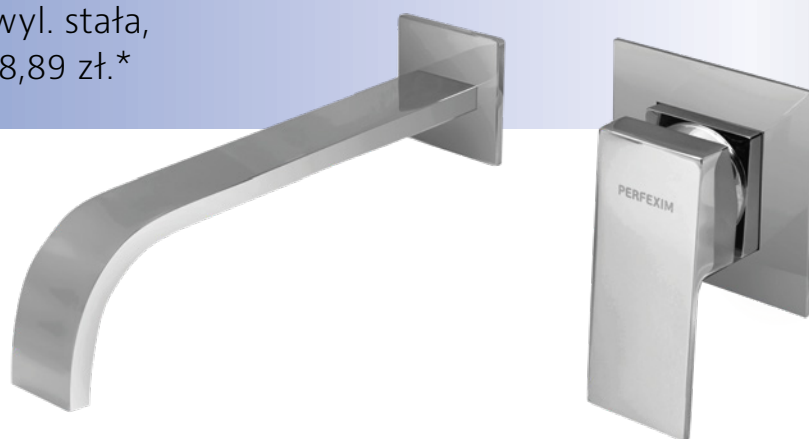

OLIVIA OLI06-1

Bateria umywalkowa podtynkowa, wyl. stała,

35-025-0200-001

cena 398,89 zł.*