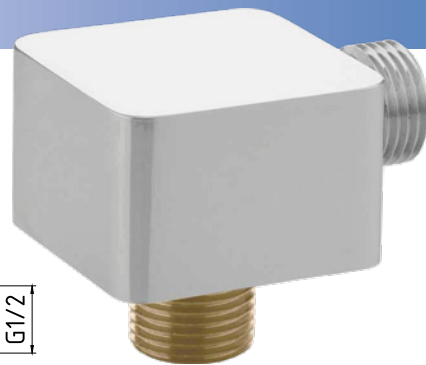

PW02

Przyłącze zasilające do węża prysznicowego kwadrat, do baterii podtynkowych

35-206-0002-000 cena 61,72 zł.*