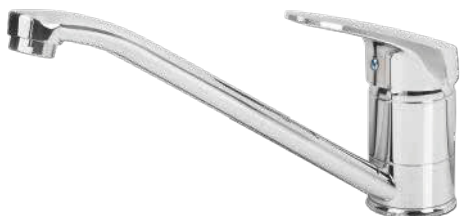

jednouchwytowa, jednootworowa,
z wylewką stałą, ze spustem

indeks **35-015-0100-000**

cena **166,97 PLN**

CAR02

BATERIA BIDETOWA STOJĄCA

jednouchwytowa, jednootworowa,
z wylewką stałą, ze spustem

indeks **35-015-0700-000**

cena **164,00 PLN**

CAR03

BATERIA WANNOWA NAŚCIENNA

jednouchwytowa, dwuotworowa,
z wylewką stałą, bez akcesoriów,
przełącznik wanna/natrysk

indeks **35-015-0000-000**

cena **228,68 PLN**

PERFEXIM SERIA CARLO

Podane ceny są cenami netto i należy do nich doliczyć podatek VAT w wysokości 23%.

CARLO

CAR05

BATERIA ZLEWOZMYWAKOWA STOJĄCA

jednouchwytywa, jednootworowa,
z wylewką ruchomą 22 cm

indeks **35-015-0500-000**

cena **136,84 PLN**

CAR06

BATERIA UMYWALKOWA/ZLEWOZMYWAKOWA NAŚCIENNA

jednouchwytywa, dwuotworowa,
z wylewką ruchomą 18 lub 22 cm

indeks/18 **35-015-0200-000**

cena **194,08 PLN**

indeks/22 **35-015-0400-000**