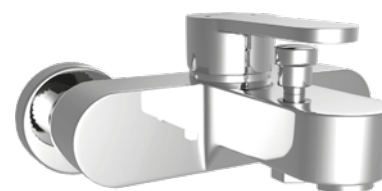

BATERIA UMYWALKOWA
STOJĄCA

↑ 36-001-0300-000 **268,00** PLN

.3242

BATERIA BIDETOWA
STOJĄCA

↑ 36-001-0700-000 **212,00** PLN

.3145

BATERIA WANNOWA
NAŚCIENNA

↑ 36-001-0000-000 **245,00** PLN