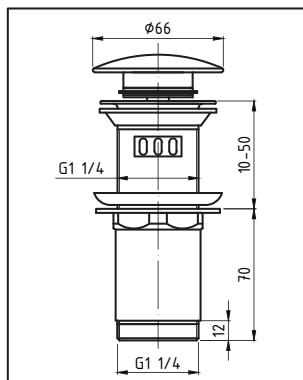

Kolorami WIOSNA się zaczyna!

NEXE

new line

74⁹⁵
zł

(N) GRUPA RABATOWA

36-300-1000-000	SPPMK00OW	chrom
36-300-1000-001	SPPMK01OW	biały
36-300-1000-003	SPPMK03OW	czarny mat
36-300-1000-006	SPPMK06OW	złoty
36-300-1000-007	SPPMK07OW	różowe złoto

ŁATWY MONTAŻ
DZIĘKI SILIKONOWYM
USZCZELKOM

SILIKONOWA
USZCZELKA
KORKA

WYJMOWANY
KOSZ
ŁATWE
CZYSZCZENIE

SPPMK
CLICK-CLACK

**G1¼ z przelewem, z koszem,
przycisk duży okrągły, wypukły**