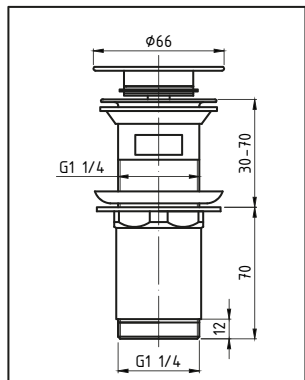

**Kolorami
WIOSNA
się zaczyna!**

NEXE
new line

71³⁹
zł

(N) GRUPA RABATOWA

36-400-0010-000 SPPMW00OP chrom
36-400-0010-003 SPPMW03OP czarny mat

SPPMW
CLICK-CLACK

**G1¼ z przelewem, wysoki,
przycisk duży okrągły, płaski**

ŁATWY MONTAŻ
DZIĘKI SILIKONOWYM
USZCZELKOM

SILIKONOWA
USZCZELKA
KORKA