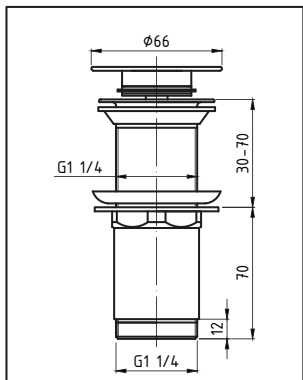

Kolorami WIOSNA się zaczyna!

NEXE

new line

7377
zł

(N) GRUPA RABATOWA

36-310-0010-000 SPMWK00OP chrom
36-310-0010-003 SPMWK03OP czarny mat

SPMWK
CLICK-CLACK
**G1¼ bez przelewu, wysoki,
z koszem, przycisk duży
okrągły, płaski**

ŁATWY MONTAŻ
DZIĘKI SILIKONOWYM
USZCZELKOM

SILIKONOWA
USZCZELKA
KORKA

WYMOWANY
KOSZ
ŁATWE
CZYSZCZENIE