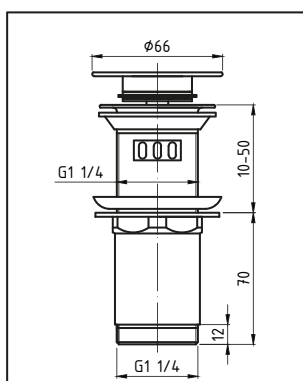

ŁATWY MONTAŻ  
DZIĘKI SILIKONOWYM  
USZCZELKOM

SILIKONOWA  
USZCZELKA  
KORKA

WYJMOWANY  
KOSZ  
ŁATWE  
CZYSZCZENIE

SPPMK  
CLICK-CLACK

**G1¼ z przelewem, z koszem,  
przycisk duży okrągły, wypukły**

**74<sup>95</sup>**  
zł