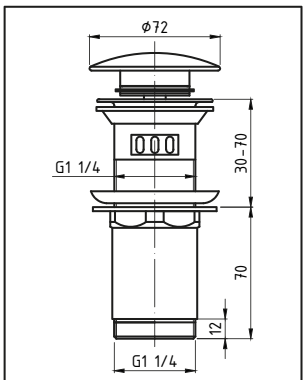

SPMWK  
CLICK-CLACK  
**G1¼ bez przelewu, wysoki,  
z koszem, przycisk  
kwadratowy, wypukły**

ŁATWY MONTAŻ  
DZIĘKI SILIKONOWYM  
USZCZELKOM

SILIKONOWA  
USZCZELKA  
KORKA

WYMOWANY  
KOSZ  
ŁATWE  
CZYSZCZENIE