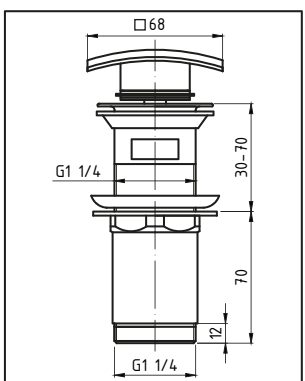

ŁATWY MONTAŻ  
DZIĘKI SILIKONOWYM  
USZCZELKOM

SILIKONOWA  
USZCZELKA  
KORKA

**76<sup>15</sup>**  
zł

(N) GRUPA RABATOWA

**36-400-0020-000** SPPMW00K chrom  
**36-400-0020-003** SPPMW03K czarny mat

SPPMW  
CLICK-CLACK