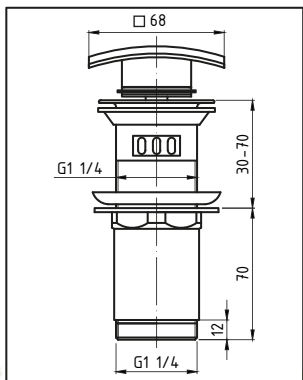

SPPMWK  
CLICK-CLACK

**G1¼ z przelewem, wysoki,  
z koszem, przycisk duży okrągły,  
płaski**

ŁATWY MONTAŻ  
DZIĘKI SILIKONOWYM  
USZCZELKOM

SILIKONOWA  
USZCZELKA  
KORKA

WYJMOWANY  
KOSZ  
ŁATWE  
CZYSZCZENIE