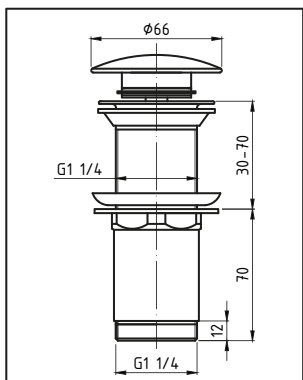

SPMWK
CLICK-CLACK

**G1¼ bez przelewu, wysoki, z koszem,
przycisk duży okrągły, wypukły**

(N) GRUPA RABATOWA

74⁹⁵
zł

36-310-0000-000 SPMWK00OW chrom

79⁷²
zł

36-310-0000-001 SPMWK01OW biały
36-310-0000-003 SPMWK03OW czarny mat

ŁATWY MONTAŻ
DZIĘKI SILIKONOWYM
USZCZELKOM

SILIKONOWA
USZCZELKA
KORKA

WYJIMOWANIE
KOSZ
ŁATWE
CZYSZCZENIE

PERFEXIM

www.perfexim.pl

Podane ceny są cenami katalogowymi netto obowiązującymi od 04.05.2022, do których należy doliczyć podatek VAT w wysokości 23%