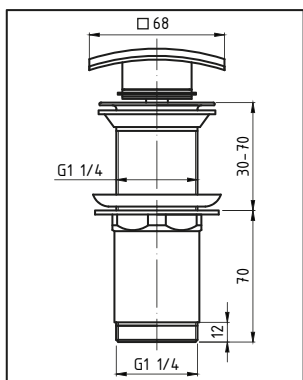

7615
zł

(N) GRUPA RABATOWA

36-310-0020-000 SPMWK00K chrom
36-310-0020-003 SPMWK03K czarny mat

SPMWK
CLICK-CLACK
**G1¼ bez przelewu, wysoki,
z koszem, przycisk
kwadratowy, wypukły**

ŁATWY MONTAŻ
DZIĘKI SILIKONOWYM
USZCZELKOM

SILIKONOWA
USZCZELKA
KORKA

WYMOWANY
KOSZ
ŁATWE
CZYSZCZENIE