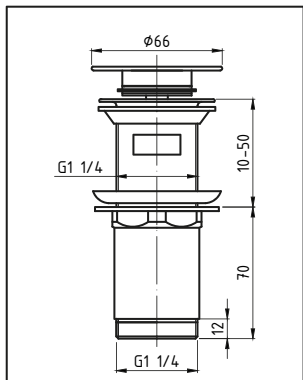

Kolorami WIOSNA się zaczyna!

NEXE

new line

71³⁹
zł

(N) GRUPA RABATOWA

36-400-1010-000 SPPM00OP chrom
36-400-1010-003 SPPM03OP czarny mat

ŁATWY MONTAŻ
DZIĘKI SILIKONOWYM
USZCZELKOM

SILIKONOWA
USZCZELKA
KORKA

SPPM
CLICK-CLACK
**G1¼ z przelewem, przycisk
duży, okrągły, płaski**