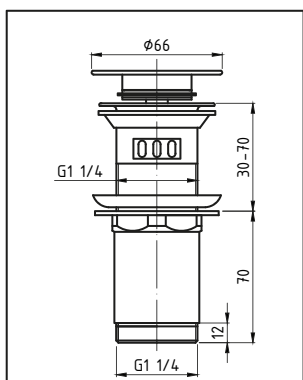

SPPMWK  
CLICK-CLACK

**G1¼ z przelewem, wysoki,  
z koszem, przycisk duży okrągły,  
wypukły**

ŁATWY MONTAŻ  
DZIĘKI SILIKONOWYM  
USZCZELKOM

SILIKONOWA  
USZCZELKA  
KORKA

WYJMOWANY  
KOSZ  
ŁATWE  
CZYSZCZENIE