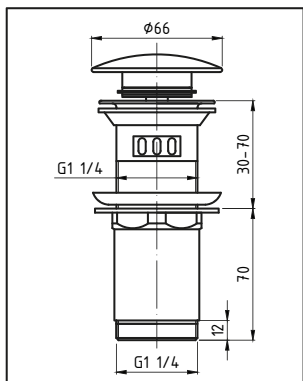

Kolorami WIOSNA się zaczyna!

NEXE

new line

74⁹⁵
zł

(N) GRUPA RABATOWA

36-300-0000-000	SPPMWK00OW	chrom
36-300-0000-003	SPPMWK03OW	czarny mat
36-300-0000-006	SPPMWK06OW	złoty
36-300-0000-007	SPPMWK07OW	różowe złoto

SPPMWK
CLICK-CLACK

**G1¼ z przelewem, wysoki,
z koszem, przycisk duży okrągły,
wypukły**

ŁATWY MONTAŻ
DZIĘKI SILIKONOWYM
USZCZELKOM

SILIKONOWA
USZCZELKA
KORKA

WYJMOWANY
KOSZ
ŁATWE
CZYSZCZENIE