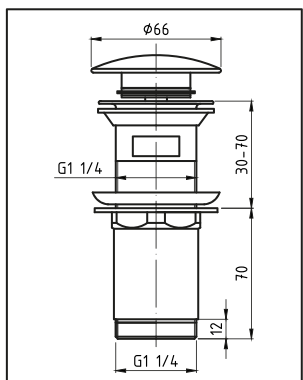

ŁATWY MONTAŻ  
DZIĘKI SILIKONOWYM  
USZCZELKOM

SILIKONOWA  
USZCZELKA  
KORKA

WYJMOWANY  
KOSZ  
ŁATWE  
CZYSZCZENIE

SPPMK  
CLICK-CLACK

**G1¼ z przelewem, z koszem,  
przycisk duży okrągły, płaski**

**71<sup>39</sup>**  
zł