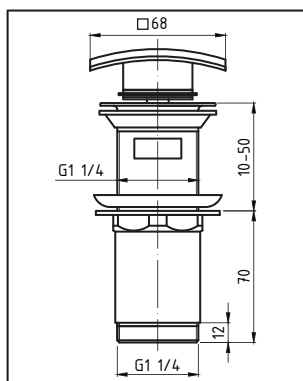

76¹⁵
zł

(N) GRUPA RABATOWA

36-400-1020-000 SPPM00K chrom
36-400-1020-003 SPPM03K czarny mat

ŁATWY MONTAŻ
DZIĘKI SILIKONOWYM
USZCZELKOM

SILIKONOWA
USZCZELKA
KORKA

SPPM
CLICK-CLACK
**G1¼ z przelewem, przycisk
kwadratowy, wypukły**