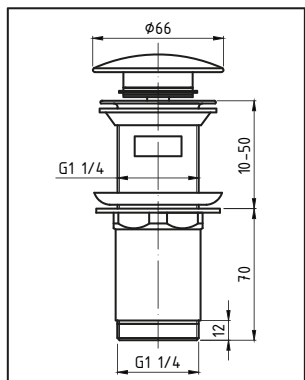

71³⁹
zł

(N) GRUPA RABATOWA

36-400-1000-000 SPPM00OW chrom
36-400-1000-003 SPPM03OW czarny mat

SPPM
CLICK-CLACK

**G1¼ z przelewem, przycisk
duży, okrągły, wypukły**

ŁATWY MONTAŻ
DZIĘKI SILIKONOWYM
USZCZELKOM

SILIKONOWA
USZCZELKA
KORKA

PERFEXIM

www.perfexim.pl

Podane ceny są cenami katalogowymi netto obowiązującymi od 04.05.2022,
do których należy doliczyć podatek VAT w wysokości 23%