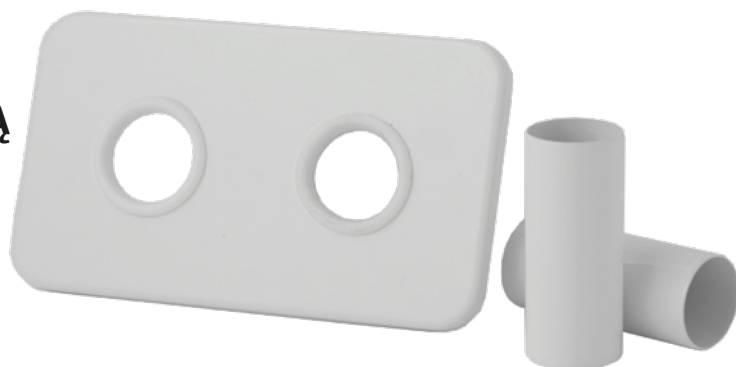

(K) GRUPA RABATOWA

57⁷⁵

ZMK2B

**ZESTAW MASKUJĄCY
Z DWIEMA ROZETAMI
KWADRATOWYMI
I TULEJAMI**

20-040-1020-201 - Biały

(K) GRUPA RABATOWA

Podane ceny są cenami katalogowymi netto w PLN, obowiązującymi od 04.05.2022 do których należy doliczyć podatek VAT w wysokości 23%

38⁸⁵

ZM01B
**ZESTAW MASKUJĄCY
Z ROZETĄ OWALNĄ
I TULEJAMI**

20-040-1040-101 - Biały

(K) GRUPA RABATOWA

38⁸⁵

ZM01CM
**ZESTAW MASKUJĄCY
Z ROZETĄ OWALNĄ
I TULEJAMI**

20-040-1040-103 - Czarny mat

(K) GRUPA RABATOWA

57⁷⁵

ZMK1B
**ZESTAW MASKUJĄCY
Z ROZETĄ PROSTOKĄTNĄ
I TULEJAMI**

20-040-1030-101 - Biały

(K) GRUPA RABATOWA

57⁷⁵

ZMK1CM
**ZESTAW MASKUJĄCY
Z ROZETĄ PROSTOKĄTNĄ
I TULEJAMI**

20-040-1030-103 - Czarny mat

(K) GRUPA RABATOWA

Podane ceny są cenami katalogowymi netto w PLN, obowiązującymi od 04.05.2022 do których należy doliczyć podatek VAT w wysokości 23%

57⁷⁵

ZMK1C
**ZESTAW MASKUJĄCY
Z ROZETĄ PROSTOKĄTNĄ
I TULEJAMI**

20-040-1030-100 - Chrom