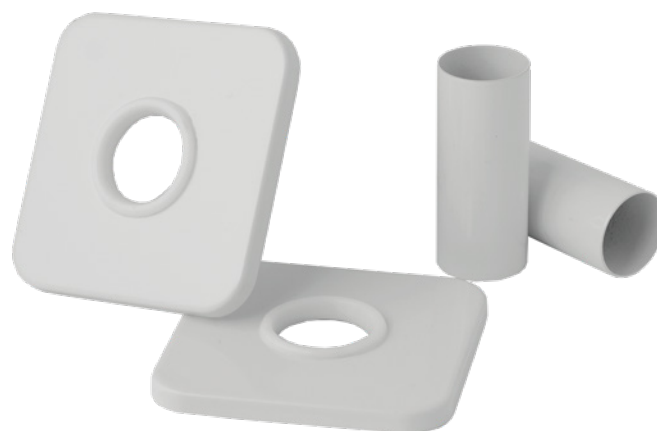

ZM02B

**ZESTAW MASKUJĄCY
Z DWIEMA ROZETAMI
OKRĄGLYMI I TULEJAMI**

20-040-1000-201 - Biały

(K) GRUPA RABATOWA

57⁷⁵

ZMK2CM

**ZESTAW MASKUJĄCY
Z DWIEMA ROZETAMI
KWADRATOWYMI
I TULEJAMI**

20-040-1020-203 - Czarny mat

(K) GRUPA RABATOWA

57⁷⁵

ZMK2B

**ZESTAW MASKUJĄCY
Z DWIEMA ROZETAMI
KWADRATOWYMI
I TULEJAMI**

20-040-1020-201 - Biały

(K) GRUPA RABATOWA

Podane ceny są cenami katalogowymi netto w PLN, obowiązującymi od 04.05.2022 do których należy doliczyć podatek VAT w wysokości 23%

38⁸⁵

ZM01B
**ZESTAW MASKUJĄCY
Z ROZETĄ OWALNĄ
I TULEJAMI**

20-040-1040-101 - Biały

(K) GRUPA RABATOWA

38⁸⁵

ZM01CM
**ZESTAW MASKUJĄCY
Z ROZETĄ OWALNĄ
I TULEJAMI**

20-040-1040-103 - Czarny mat

(K) GRUPA RABATOWA

57⁷⁵

ZMK1B
**ZESTAW MASKUJĄCY
Z ROZETĄ PROSTOKĄTNĄ
I TULEJAMI**

20-040-1030-101 - Biały

(K) GRUPA RABATOWA

57⁷⁵

ZMK1CM
**ZESTAW MASKUJĄCY
Z ROZETĄ PROSTOKĄTNĄ
I TULEJAMI**

20-040-1030-103 - Czarny mat

(K) GRUPA RABATOWA