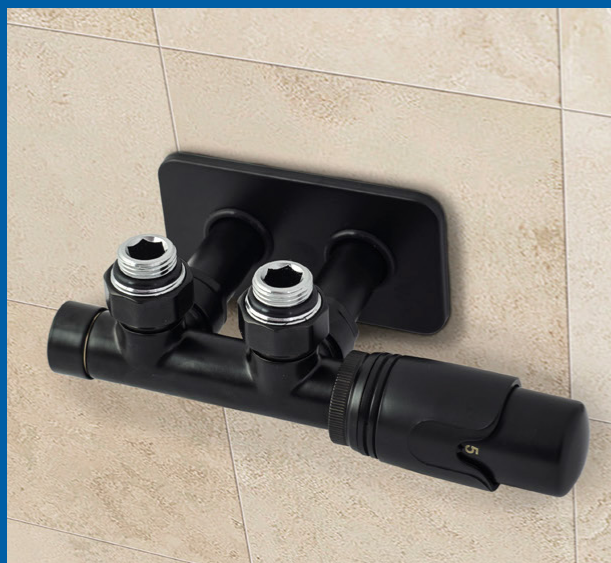

ROZETA MASKUJĄCA

MAŁA RZECZ, A POPRAWIA WYGLĄD

- ESTETYKA WYKONANIA
- ELEGANCKIE WYKOŃCZENIE GRZEJNIKÓW ŁAZIENKOWYCH
- MODNA KOLORYSTYKA
- RÓŻNORODNOŚĆ KSZTAŁTÓW
- PROSTOTA MONTAŻU

PRZYKŁADOWY MONTAŻ
BEZ UŻYCIA ZESTAWU

PRZYKŁADOWY MONTAŻ
Z UŻYCIEM ZESTAWU

ESTETYKA WYKOŃCZENIA

38⁸⁵

ZM02CM

**ZESTAW MASKUJĄCY
Z DWIEMA ROZETAMI
OKRĄGLYMI I TULEJAMI**

20-040-1000-203 - Czarny mat

(K) GRUPA RABATOWA

38⁸⁵