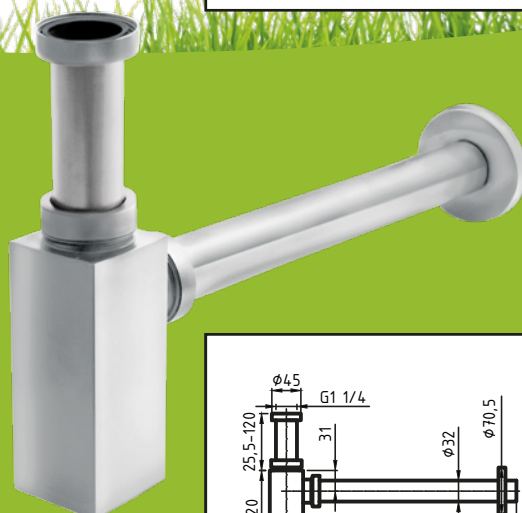

SYFON mosiężny, kwadratowy

(N) GRUPA RABATOWA

165²⁵
zł

SYMSK00 36-220-0000-000 chrom

241⁵²
zł

SYMSK01 36-220-0000-001 biały
SYMSK03 36-220-0000-003 czarny mat
SYMSK06 36-220-0000-006 złoty
SYMSK07 36-220-0000-007 różowe złoto

PERFEXIM

www.perfexim.pl

Podane ceny są cenami katalogowymi netto, obowiązuje od 04.05.2022 do których należy doliczyć podatek VAT w wysokości 23%