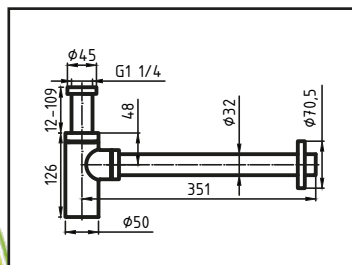

chrom

złoty

czarny mat

różowe złoto

SYFON mosiężny, okrągły

(N) GRUPA RABATOWA

142³⁷
zł

SYMS000 36-200-0000-000 chrom

203³⁹
zł

SYMS003 36-200-0000-003 czarny mat
SYMS006 36-200-0000-006 złoty
SYMS007 36-200-0000-007 różowe złoto

chrom

złoty

biały

różowe złoto

czarny mat