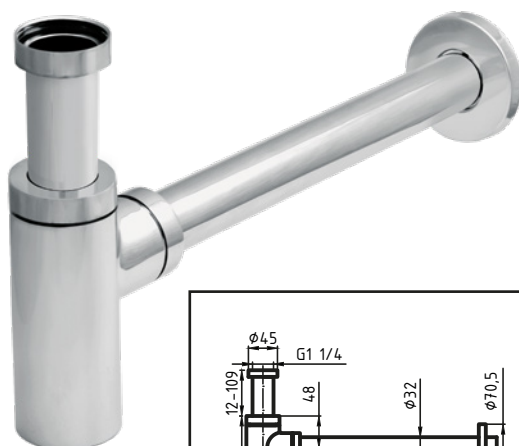

NEXE

new line

TELESKOPOWA BUDOWA – pozwala na dostosowanie wysokości.

UNIWERSALNOŚĆ – dopasowany do każdej umywalki oraz wszelkiego rodzaju zaworów spustowych z gwintem przyłączeniowym G1 1/4".

ŁATWOŚĆ MONTAŻU – specjalny kształt uszczelki zapobiegający jej podwijaniu.

TRWAŁE – korpus oraz nakrętki wykonane z wysokiej jakości mosiądzu, a rurki łączące ze stali nierdzewnej.

RÓŻNORODNOŚĆ BARW – duży wybór kolorystyczny.

DOWOLNOŚĆ KSZTAŁTU – okrągły lub kwadratowy.

ŁATWOŚĆ OCZYSZCZENIA – syfon posiada korek umożliwiający czyszczenie, możliwość odkręcenia bez użycia specjalnych narzędzi („wystarczy moneta 1zł”)

chrom

złoty

czarny mat

różowe złoto

SYFON mosiężny, okrągły

(N) GRUPA RABATOWA

142³⁷
zł

SYMS000 36-200-0000-000 chrom

(N) GRUPA RABATOWA

165²⁵
zł

SYMSK00 36-220-0000-000 chrom

241⁵²
zł

SYMSK01 36-220-0000-001 biały
SYMSK03 36-220-0000-003 czarny mat
SYMSK06 36-220-0000-006 złoty
SYMSK07 36-220-0000-007 różowe złoto

PERFEXIM