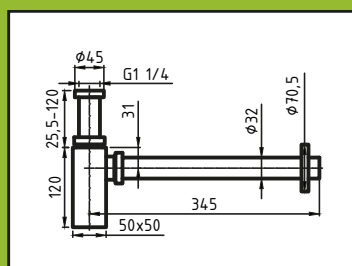

SYFON mosiężny, kwadratowy

(N) GRUPA RABATOWA

165²⁵
zł

SYMSK00 36-220-0000-000 chrom

241⁵²
zł

SYMSK01 36-220-0000-001 biały
SYMSK03 36-220-0000-003 czarny mat
SYMSK06 36-220-0000-006 złoty
SYMSK07 36-220-0000-007 różowe złoto

PERFEXIM

www.perfexim.pl

Podane ceny są cenami katalogowymi netto, obowiązuje od 04.05.2022 do których należy doliczyć podatek VAT w wysokości 23%