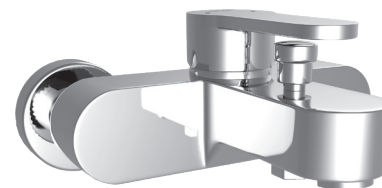

BATERIA UMYWALKOWA
STOJĄCA

↑ 36-001-0300-000 **264,17** PLN

.3242

BATERIA BIDETOWA
STOJĄCA

↑ 36-001-0700-000 **343,04** PLN

.3145

BATERIA WANNOWA
NAŚCIENNA

↑ 36-001-0000-000 **455,72** PLN