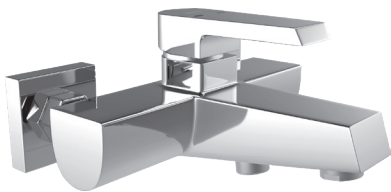

linia YODO .3333

BATERIA WANNOWA
NAŚCIENNA

↑ 36-005-0000-000 **379,17** PLN