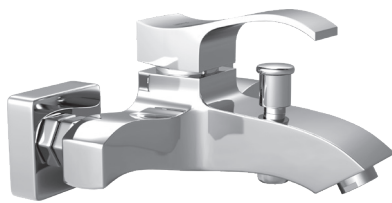

linia EMER .3290

BATERIA UMYWALKOWA
STOJĄCA

↑ 36-011-0300-000 **285,01** PLN

linia EMER .3292

BATERIA WANNOWA
NAŚCIENNA

↑ 36-011-0000-000 **355,27** PLN

linia EMER .3293

BATERIA PRYSZNICOWA
NAŚCIENNA

↑ 36-011-0600-000 **302,68** PLN

linia EMER .3294

BATERIA ZLEWOZMYWAKOWA
STOJĄCA

↑ 36-011-0500-000 **293,73** PLN

linia FIRO .3230

BATERIA UMYWALKOWA
STOJĄCA

↑ 36-009-0300-000 **239,93** PLN

linia FIRO .3231