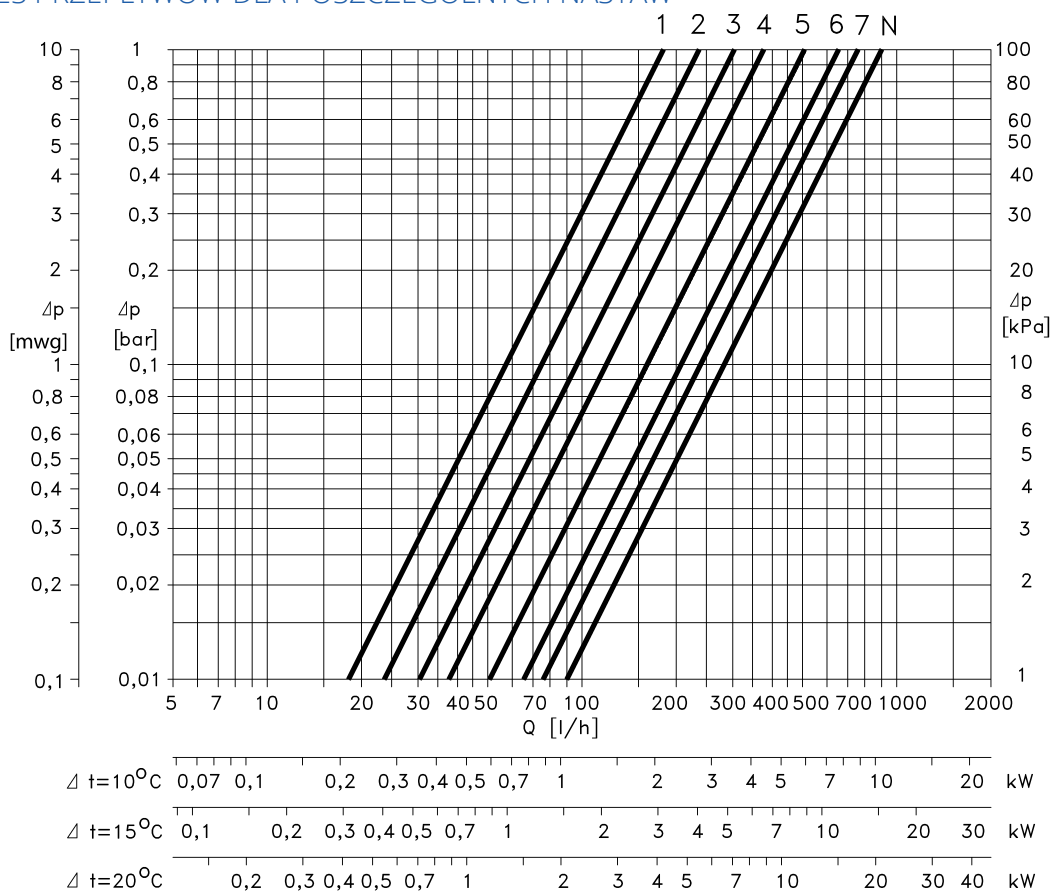

**STANDARDOWA WKŁADKA ZAWOROWA TZW. „CZERWONA” Danfoss RA-N 013G0390**  
WYKRES PRZEŁYWÓW DLA POSZCZEGÓLNYCH NASTAW

**WKŁADKA ZAWOROWA O ZMNIĘSZONYM PRZEŁYWIE TZW. „ŻÓŁTA” Danfoss RA-U 013G0391**  
WYKRES PRZEŁYWÓW DLA POSZCZEGÓLNYCH NASTAW