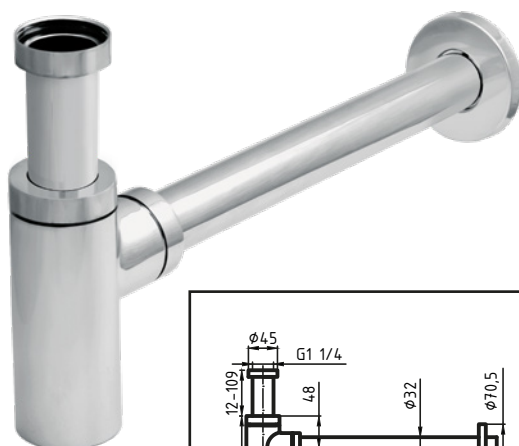

UNIWERSALNOŚĆ – dopasowany do każdej umywalki oraz wszelkiego rodzaju zaworów spustowych z gwintem przyłączeniowym G1 1/4".

ŁATWOŚĆ MONTAŻU – specjalny kształt uszczelki zapobiegający jej podwijaniu.

TRWAŁE – korpus oraz nakrętki wykonane z wysokiej jakości mosiądzu, a rurki łączące ze stali nierdzewnej.

chrom

złoty

czarny mat

różowe
złoto

SYFON mosiężny, okrągły

(N) GRUPA RABATOWA

123²⁰
zł

SYMSO00 36-200-0000-000 chrom

(N) GRUPA RABATOWA

143⁰⁰
zł

SYMSK00 36-220-0000-000 chrom

209⁰⁰
zł

SYMSK01 36-220-0000-001 biały
SYMSK03 36-220-0000-003 czarny mat
SYMSK06 36-220-0000-006 złoty
SYMSK07 36-220-0000-007 różowe złoto

PERFEXIM