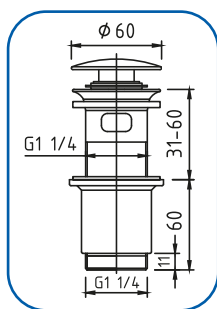

## SPPT01E Zawór spustowy G1¼ do umywalki z przelewem, przycisk duży okrągły wypukły chromowany

36-500-1000-000

- **WYGODA Z PLUSEM** - dzięki wyjmowanemu wkładowi - możliwość szybkiego oczyszczenia

GRUPA RABATOWA (N)

## SPPTB01 Zawór spustowy G1¼ do umywalki z przelewem, z blokadą, przycisk duży okrągły wypukły chromowany

36-500-1000-100

- **BEZPIECZNY** - z dodatkową opcją blokady przycisku w pozycji otwartej poprzez umieszczenie tulei blokującej między przyciskiem a korpusem - takie rozwiązanie świetnie sprawdzi się w pomieszczeniach użyteczności publicznej, chroniąc przed zalaniem
- **TRWAŁE** - mechanizm korka umieszczony w górnej części (zanieczyszczenia nie osadzają się na mechanizmie)

## SPPT05E Zawór spustowy G1¼ do umywalki z przelewem, przycisk mały okrągły płaski chromowany

36-500-1050-000

- **WYGODA Z PLUSEM** - dzięki wyjmowanemu wkładowi - możliwość szybkiego oczyszczenia

GRUPA RABATOWA (N)