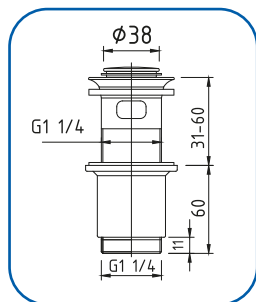

## SPPTB01 Zawór spustowy G1¼ do umywalki z przelewem, z blokadą, przycisk duży okrągły wypukły chromowany

36-500-1000-100

- **BEZPIECZNY** - z dodatkową opcją blokady przycisku w pozycji otwartej poprzez umieszczenie tulei blokującej między przyciskiem a korpusem - takie rozwiązanie świetnie sprawdzi się w pomieszczeniach użyteczności publicznej, chroniąc przed zalaniem
- **TRWAŁE** - mechanizm korka umieszczony w górnej części (zanieczyszczenia nie osadzają się na mechanizmie)

## SPPT05E Zawór spustowy G1¼ do umywalki z przelewem, przycisk mały okrągły płaski chromowany

36-500-1050-000

- **WYGODA Z PLUSEM** - dzięki wyjmowanemu wkładowi - możliwość szybkiego oczyszczenia

GRUPA RABATOWA (N)