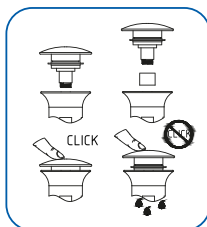

## SPPT01E Zawór spustowy G1¼ do umywalki z przelewem, przycisk duży okrągły wypukły chromowany

36-500-1000-000

- **WYGODA Z PLUSEM** - dzięki wyjmowanemu wkładowi - możliwość szybkiego oczyszczenia

GRUPA RABATOWA (N)

## SPPTB01 Zawór spustowy G1¼ do umywalki z przelewem, z blokadą, przycisk duży okrągły wypukły chromowany

36-500-1000-100

- **BEZPIECZNY** - z dodatkową opcją blokady przycisku w pozycji otwartej poprzez umieszczenie tulei blokującej między przyciskiem a korpusem - takie rozwiązanie świetnie sprawdzi się w pomieszczeniach użyteczności publicznej, chroniąc przed zalaniem
- **TRWAŁE** - mechanizm korka umieszczony w górnej części (zanieczyszczenia nie osadzają się na mechanizmie)

## SPPT05E Zawór spustowy G1¼ do umywalki z przelewem, przycisk mały okrągły płaski chromowany

36-500-1050-000

- **WYGODA Z PLUSEM** - dzięki wyjmowanemu wkładowi - możliwość szybkiego oczyszczenia

GRUPA RABATOWA (N)