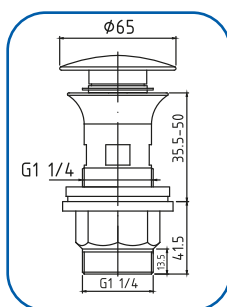

## SPPT01E Zawór spustowy G1¼ do umywalki z przelewem, przycisk duży okrągły wypukły chromowany

36-500-1000-000

- **WYGODA Z PLUSEM** - dzięki wyjmowanemu wkładowi - możliwość szybkiego oczyszczenia

GRUPA RABATOWA (N)

## SPPTB01 Zawór spustowy G1¼ do umywalki z przelewem, z blokadą, przycisk duży okrągły wypukły chromowany

36-500-1000-100

- **BEZPIECZNY** - z dodatkową opcją blokady przycisku w pozycji otwartej poprzez umieszczenie tulei blokującej między przyciskiem a korpusem - takie rozwiązanie świetnie sprawdzi się w pomieszczeniach użyteczności publicznej, chroniąc przed zalaniem
- **TRWAŁE** - mechanizm korka umieszczony w górnej części (zanieczyszczenia nie osadzają się na mechanizmie)

## SPPT05E Zawór spustowy G1¼ do umywalki z przelewem, przycisk mały okrągły płaski chromowany

36-500-1050-000

- **WYGODA Z PLUSEM** - dzięki wyjmowanemu wkładowi - możliwość szybkiego oczyszczenia

GRUPA RABATOWA (N)